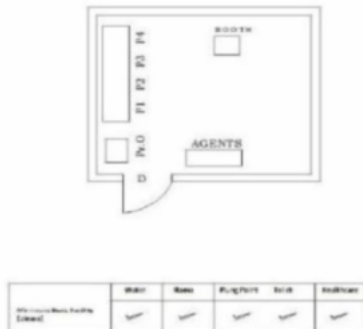

வாக்காளர் பதிவு அலுவலரின்
கையொப்பம்

Nazri Naksha

Google Map View

Polling Station Building Front View

Polling Station Front View

Cad View

Key MAP View

| | | | | | |
|--|------------|---|------------|---|------------|
| 1 பெயர் : வருண் பிரசன்னா தந்தை பெயர்: ராஜாமுத்து வீட்டு எண் : 2-AP-406 வயது : 29 பாலினம் : ஆண் Photo is available | RAZ2043628 | 2 பெயர் : ரித்தீஷ் தந்தை பெயர்: நடராஜன் வீட்டு எண் : 7/13 வயது : 21 பாலினம் : ஆண் Photo is available | RAZ2774289 | 3 பெயர் : மேரிஜூவிலியா தந்தை பெயர்: இஸ்ரேல் வீட்டு எண் : 18 வயது : 40 பாலினம் : பெண் Photo is available | AZZ1031699 |
| 4 பெயர் : நாராயணசுரேஷ் தந்தை பெயர்: ஜயர் வீட்டு எண் : 19 வயது : 70 பாலினம் : ஆண் Photo is available | RAZ1219393 | 5 பெயர் : சாவித்திரி சுரேஷ் தந்தை பெயர்: கிருஷ்ணமூர்த்தி வீட்டு எண் : 19 வயது : 69 பாலினம் : பெண் Photo is available | RAZ1219559 | 6 பெயர் : சம்பத் தந்தை பெயர்: கலியபெருமாள் வீட்டு எண் : 20 வயது : 68 பாலினம் : ஆண் Photo is available | RAZ0444836 |
| 7 பெயர் : கௌரி கணவர் பெயர்: சம்பத் வீட்டு எண் : 20 வயது : 59 பாலினம் : பெண் Photo is available | RAZ0444844 | 8 பெயர் : ரகுநாதன் தந்தை பெயர்: அகோரமூர்த்தி வீட்டு எண் : 21 வயது : 75 பாலினம் : ஆண் Photo is available | RAZ0346676 | 9 பெயர் : தாரா கணவர் பெயர்: ரகுநாதன் வீட்டு எண் : 21 வயது : 71 பாலினம் : பெண் Photo is available | AZZ8221483 |
| 10 பெயர் : ஆனந்தசகாயநேசன் தந்தை பெயர்: குருஸ்நிக்சோலஸ் வீட்டு எண் : 22-2 வயது : 44 பாலினம் : ஆண் Photo is available | AZZ1032069 | 11 பெயர் : சுந்தராமன் தந்தை பெயர்: வெங்கடேசன் வீட்டு எண் : 23-2 வயது : 58 பாலினம் : ஆண் Photo is available | AZZ7487358 | 12 பெயர் : சூபி கணவர் பெயர்: சுந்தராமன் வீட்டு எண் : 23-2 வயது : 52 பாலினம் : பெண் Photo is available | AZZ7487424 |
| 13 பெயர் : ரசாக் தந்தை பெயர்: முகமதுகுல்தான் வீட்டு எண் : 24 வயது : 63 பாலினம் : ஆண் Photo is available | AZZ6289425 | 14 பெயர் : ரஸீதாபேகம் கணவர் பெயர்: ரசாக் வீட்டு எண் : 24 வயது : 61 பாலினம் : பெண் Photo is available | AZZ1027754 | 15 பெயர் : யுனிஸ்குல்தான் தந்தை பெயர்: சுல்தான் வீட்டு எண் : 24 வயது : 44 பாலினம் : ஆண் Photo is available | RAZ1219591 |
| 16 பெயர் : பரிதாபேகம் தந்தை பெயர்: ரசாக் வீட்டு எண் : 24 வயது : 37 பாலினம் : பெண் Photo is available | RAZ0444380 | 17 பெயர் : அப்துல் முகம்மது சலீம் தந்தை பெயர்: ரஸாக் வீட்டு எண் : 24 வயது : 33 பாலினம் : ஆண் Photo is available | RAZ1122340 | 18 பெயர் : சசிகல சசிகல தந்தை பெயர்: சிவலிங்கம் கே வீட்டு எண் : 407 வயது : 40 பாலினம் : பெண் Photo is available | RAZ2981801 |
| 19 பெயர் : அரவிந்த குமார் தந்தை பெயர்: சுப்பிரமணியம் வீட்டு எண் : 409 வயது : 55 பாலினம் : ஆண் Photo is available | RAZ0825125 | 20 பெயர் : லோகநாதன் தந்தை பெயர்: ராமலிங்கம் வீட்டு எண் : 409 வயது : 49 பாலினம் : ஆண் Photo is available | RAZ1951961 | 21 பெயர் : ரேணுகா தேவி கணவர் பெயர்: லோகநாதன் வீட்டு எண் : 409 வயது : 42 பாலினம் : பெண் Photo is available | RAZ1655596 |
| 22 பெயர் : அருணா கணவர் பெயர்: கோவிந்தராஜன் வீட்டு எண் : 412 வயது : 68 பாலினம் : பெண் Photo is available | RAZ2266906 | 23 பெயர் : தீபா கணவர் பெயர்: ஆனந்த சகாய நேசன் வீட்டு எண் : 416 வயது : 34 பாலினம் : பெண் Photo is available | RAZ1951953 | 24 பெயர் : கிருஷ்ணகுமார் தந்தை பெயர்: கணேசன் வீட்டு எண் : 418 வயது : 55 பாலினம் : ஆண் Photo is available | RAZ1849546 |
| 25 பெயர் : கனக பிரியா தந்தை பெயர்: கிருஷ்ணகுமார் வீட்டு எண் : 418 வயது : 27 பாலினம் : பெண் Photo is available | RAZ2036648 | 26 பெயர் : ஹரிஷ் தந்தை பெயர்: ராஜ சேகரன் வீட்டு எண் : 419 வயது : 29 பாலினம் : ஆண் Photo is available | RAZ1849520 | 27 பெயர் : மலர்விழி கணவர் பெயர்: கனக சபாபதி வீட்டு எண் : 421/25 வயது : 59 பாலினம் : பெண் Photo is available | RAZ2557221 |
| 28 பெயர் : சண்முகசுந்தரம் தந்தை பெயர்: நடராஜன் வீட்டு எண் : 426 வயது : 58 பாலினம் : ஆண் Photo is available | RAZ0716894 | 29 பெயர் : மகராசி கணவர் பெயர்: விஜயகுமார் வீட்டு எண் : 426 வயது : 55 பாலினம் : பெண் Photo is available | RAZ0444406 | 30 பெயர் : ஜெயா கணவர் பெயர்: சண்முகசுந்தரம் வீட்டு எண் : 426 வயது : 52 பாலினம் : பெண் Photo is available | RAZ0717439 |