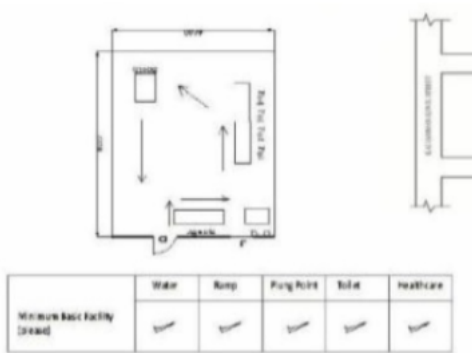

கையொப்பம்

Nazri Naksha

Google Map View

Polling Station Building Front View

Polling Station Front View

Cad View

Key MAP View

சட்டமன்றத் தொகுதியின் எண் மற்றும் பெயர் : 22-விருகம்பாக்கம் பிரிவு எண் மற்றும் பெயர் 1-கோயம்பேடு புதிய வார்டு எண்.127 ஐயப்பன் நகர்