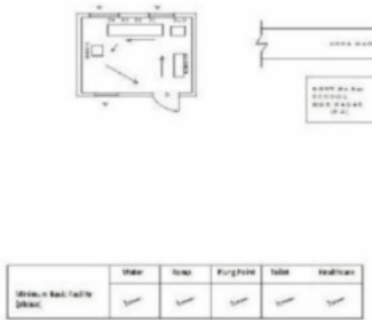

Google Map View

Polling Station Building Front View

Polling Station Front View

Cad View

Key MAP View

சட்டமன்றத் தொகுதியின் எண் மற்றும் பெயர் : 22-விருகம்பாக்கம் பிரிவு எண் மற்றும் பெயர் 1-புதிய வார்டு எண்.138 அழகிரி தெரு