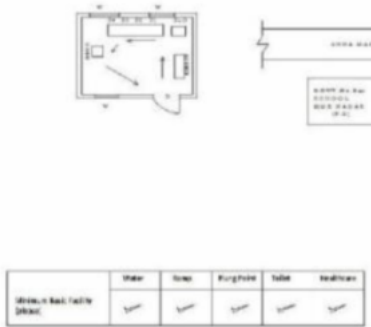

Google Map View

Polling Station Building Front View

Polling Station Front View

Cad View

Key MAP View

1 பெயர் : காதர் பாஷா தந்தை பெயர்: ஜான் பாஷா வீட்டு எண் : 1 வயது : 51 பாலினம் : ஆண்	RAZ0826586 Photo is available	2 பெயர் : சர்மிளா கணவர் பெயர்: கோபாலன் வீட்டு எண் : 1 வயது : 42 பாலினம் : பெண்	RAZ1727122 Photo is available	3 பெயர் : வைரவன் தந்தை பெயர்: கோபாலன் வீட்டு எண் : 1 வயது : 23 பாலினம் : ஆண்	RAZ2614253 Photo is available
4 பெயர் : கவிதா கணவர் பெயர்: முருகானந்தன் வீட்டு எண் : 2 வயது : 41 பாலினம் : பெண்	RAZ1222231 Photo is available	5 பெயர் : லட்சுமி கணவர் பெயர்: மார்த்தாண்டன் வீட்டு எண் : 2-1 வயது : 73 பாலினம் : பெண்	RAZ2409456 Photo is available	6 பெயர் : ராஜகுமார் தந்தை பெயர்: ஐக்கோட்டுரை வீட்டு எண் : 2-2 வயது : 42 பாலினம் : ஆண்	DBL7267560 Photo is available
7 பெயர் : சந்திரபாண்டியன் தந்தை பெயர்: ராஜகனி வீட்டு எண் : 2-4 வயது : 60 பாலினம் : ஆண்	RAZ2409464 Photo is available	8 பெயர் : விஜயலட்சுமி கணவர் பெயர்: சாந்தாராம் வீட்டு எண் : 2-5 வயது : 55 பாலினம் : பெண்	RAZ2409480 Photo is available	9 பெயர் : குமாரி கணவர் பெயர்: மருதப்பன் வீட்டு எண் : 2-6 வயது : 57 பாலினம் : பெண்	DBL7278799 Photo is available
10 பெயர் : காதர்சுல்தான் தந்தை பெயர்: முகம்மது செய்யது இபுருகீம் வீட்டு எண் : 3 வயது : 76 பாலினம் : ஆண்	RAZ0206748 Photo is available	11 பெயர் : அப்துல் ரஹீம் தந்தை பெயர்: அப்துல் மஜீத் வீட்டு எண் : 3 வயது : 75 பாலினம் : ஆண்	RAZ0721027 Photo is available	12 பெயர் : பாத்திமா பீவி கணவர் பெயர்: நெய்னா முகம்மது வீட்டு எண் : 3 வயது : 74 பாலினம் : பெண்	RAZ0938720 Photo is available
13 பெயர் : சபைதா பீவி கணவர் பெயர்: அப்துல் ரஹீம் வீட்டு எண் : 3 வயது : 69 பாலினம் : பெண்	RAZ0721134 Photo is available	14 பெயர் : ராபியா கணவர் பெயர்: காதர்சுல்தான் வீட்டு எண் : 3 வயது : 66 பாலினம் : பெண்	RAZ0206755 Photo is available	15 பெயர் : முகம்மது இஸ்மாயில் தந்தை பெயர்: அப்துல் ரஹீம் வீட்டு எண் : 3 வயது : 48 பாலினம் : ஆண்	RAZ0721019 Photo is available
16 பெயர் : முகமது செய்யது இபுருகீம் தந்தை பெயர்: காதர்சுல்தான் வீட்டு எண் : 3 வயது : 47 பாலினம் : ஆண்	RAZ0206722 Photo is available	17 பெயர் : முஹம்மது ரபீக் தந்தை பெயர்: அப்துல் ரஹீம் வீட்டு எண் : 3 வயது : 45 பாலினம் : ஆண்	RAZ0720862 Photo is available	18 பெயர் : அம்சத் சூபியாபானு கணவர் பெயர்: பஷீர் அஹ்மத் வீட்டு எண் : 3 வயது : 45 பாலினம் : பெண்	RAZ0207316 Photo is available
19 பெயர் : செய்யதலி பாத்திமா ஜெயிலானி தந்தை பெயர்: ஜெய்லானி வீட்டு எண் : 3 வயது : 39 பாலினம் : ஆண்	RAZ0938803 Photo is available	20 பெயர் : முகம்மது சித்திக் தந்தை பெயர்: நெய்னா முகம்மது வீட்டு எண் : 3 வயது : 38 பாலினம் : ஆண்	RAZ0938779 Photo is available	21 பெயர் : ரஹீமா கணவர் பெயர்: முகம்மது சித்திக் வீட்டு எண் : 3 வயது : 35 பாலினம் : பெண்	RAZ0938795 Photo is available
22 பெயர் : சாபிரா கணவர் பெயர்: சாகுல் ஹமீது வீட்டு எண் : 3 வயது : 33 பாலினம் : பெண்	RAZ0938738 Photo is available	23 பெயர் : முகமது இம்ரான் கான் தந்தை பெயர்: அபூப்கான் வீட்டு எண் : 3 வயது : 33 பாலினம் : ஆண்	RAZ0938407 Photo is available	24 பெயர் : சம்சுதின் தந்தை பெயர்: நாசூர்மீரான் வீட்டு எண் : 3-1 வயது : 56 பாலினம் : ஆண்	DBL4349221 Photo is available
25 பெயர் : அபூப்கான் தந்தை பெயர்: யாசின் வீட்டு எண் : 3-1 வயது : 56 பாலினம் : ஆண்	DBL4347191 Photo is available	26 பெயர் : ஜமீலாபானு கணவர் பெயர்: அபூப்கான் வீட்டு எண் : 3-1 வயது : 53 பாலினம் : பெண்	DBL4349239 Photo is available	27 பெயர் : சலைபானு கணவர் பெயர்: சம்சுதின் வீட்டு எண் : 3-1 வயது : 51 பாலினம் : பெண்	DBL4119988 Photo is available
S 28 பெயர் : சாகுல் ஹமீது தந்தை பெயர்: நெய்னா முகம்மது வீட்டு எண் : 3-2 வயது : 45 பாலினம் : ஆண்	RAZ0938811 Photo is available	29 பெயர் : வேலு தந்தை பெயர்: கணேஷன் வீட்டு எண் : 5 வயது : 53 பாலினம் : ஆண்	RAZ0207159 Photo is available	30 பெயர் : முருகன் தந்தை பெயர்: ராமசாமி வீட்டு எண் : 5 வயது : 51 பாலினம் : ஆண்	RAZ1466572 Photo is available