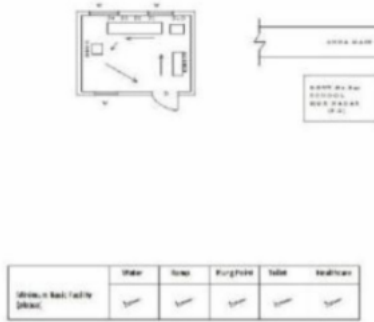

வாக்காளர் பதிவு அலுவலரின்
கையொப்பம்

Nazri Naksha

Google Map View

Polling Station Building Front View

Polling Station Front View

Cad View

Key MAP View

| | | | | | |
|--|----------------------------------|---|----------------------------------|---|----------------------------------|
| 1 பெயர் : விக்ரமன் தந்தை பெயர்: அருள்தாஸ் வீட்டு எண் : 0 வயது : 56 பாலினம் : ஆண் | RAZ2880573 Photo is available | 2 பெயர் : பாலகிருஷ்ணன் தந்தை பெயர்: மாரி வீட்டு எண் : 1 வயது : 75 பாலினம் : ஆண் | RAZ1853928 Photo is available | 3 பெயர் : ஆதிமூலம் தந்தை பெயர்: கந்தன் வீட்டு எண் : 1 வயது : 75 பாலினம் : ஆண் | RAZ1580000 Photo is available |
| 4 பெயர் : ஜெரினா தாயின் பெயர்: மேரி வீட்டு எண் : 1 வயது : 74 பாலினம் : பெண் | RAZ1133701 Photo is available | 5 பெயர் : பழனி தந்தை பெயர்: முருகன் வீட்டு எண் : 1 வயது : 71 பாலினம் : ஆண் | RAZ1728187 Photo is available | 6 பெயர் : ஆசீர்வாதம் தந்தை பெயர்: தைரியம் வீட்டு எண் : 1 வயது : 70 பாலினம் : ஆண் | RAZ1853704 Photo is available |
| 7 பெயர் : உபைதுல்லா தந்தை பெயர்: அப்துல்காதர் வீட்டு எண் : 1 வயது : 67 பாலினம் : ஆண் | RAZ1853662 Photo is available | # 8 பெயர் : உ. ஜெய்துன்பீ தந்தை பெயர்: உபையதுல்லா அ வீட்டு எண் : 1 வயது : 67 பாலினம் : பெண் | RAZ0939900 Photo is available | 9 பெயர் : பார்வதி கணவர் பெயர்: கண்ணியப்பன் வீட்டு எண் : 1 வயது : 66 பாலினம் : பெண் | RAZ1672658 Photo is available |
| 10 பெயர் : சதாசிவம் தந்தை பெயர்: சுந்தரமூர்த்தி வீட்டு எண் : 1 வயது : 63 பாலினம் : ஆண் | RAZ1222660 Photo is available | 11 பெயர் : லலிதா கணவர் பெயர்: ஏகாம்பரம் வீட்டு எண் : 1 வயது : 62 பாலினம் : பெண் | RAZ0348375 Photo is available | 12 பெயர் : குணசேகரன் தந்தை பெயர்: பெருமாள் வீட்டு எண் : 1 வயது : 61 பாலினம் : ஆண் | RAZ0939959 Photo is available |
| 13 பெயர் : ரத்தினமணி கணவர் பெயர்: அசோகன் வீட்டு எண் : 1 வயது : 58 பாலினம் : பெண் | RAZ1853795 Photo is available | 14 பெயர் : மாரியம்மா கணவர் பெயர்: பழனி வீட்டு எண் : 1 வயது : 58 பாலினம் : பெண் | RAZ1728179 Photo is available | 15 பெயர் : கற்பகம் கணவர் பெயர்: அண்ணாதுரை வீட்டு எண் : 1 வயது : 57 பாலினம் : பெண் | RAZ0348490 Photo is available |
| 16 பெயர் : மங்கையர்க்கரசி கணவர் பெயர்: அன்புராஜ் வீட்டு எண் : 1 வயது : 57 பாலினம் : பெண் | RAZ0971416 Photo is available | 17 பெயர் : கன்னியப்பன் தந்தை பெயர்: கிருஷ்ணன் வீட்டு எண் : 1 வயது : 56 பாலினம் : ஆண் | RAZ0208397 Photo is available | 18 பெயர் : சுப்புரமணி தந்தை பெயர்: பக்தவசலம் வீட்டு எண் : 1 வயது : 56 பாலினம் : ஆண் | RAZ0971382 Photo is available |
| 19 பெயர் : சாந்தி கணவர் பெயர்: சுப்புரமணி வீட்டு எண் : 1 வயது : 56 பாலினம் : பெண் | RAZ0971440 Photo is available | 20 பெயர் : மேகலா கணவர் பெயர்: ராஜீ வீட்டு எண் : 1 வயது : 55 பாலினம் : பெண் | RAZ0208314 Photo is available | 21 பெயர் : வேளாங்கன்னி கணவர் பெயர்: இருதயராஜ் வீட்டு எண் : 1 வயது : 55 பாலினம் : பெண் | RAZ1853969 Photo is available |
| 22 பெயர் : சந்திரா கணவர் பெயர்: சந்திர சேகர் வீட்டு எண் : 1 வயது : 55 பாலினம் : பெண் | RAZ1984566 Photo is available | 23 பெயர் : லார்துநாதன் தந்தை பெயர்: சின்னப்பன் வீட்டு எண் : 1 வயது : 55 பாலினம் : ஆண் | RAZ2810596 Photo is available | 24 பெயர் : மாரியம்மாள் கணவர் பெயர்: ஜெபஸ்டின் வீட்டு எண் : 1 வயது : 54 பாலினம் : பெண் | RAZ1728138 Photo is available |
| 25 பெயர் : சந்துரு தந்தை பெயர்: ரங்கராஜ் வீட்டு எண் : 1 வயது : 54 பாலினம் : ஆண் | RAZ1409309 Photo is available | 26 பெயர் : சடியா கணவர் பெயர்: டேவிட் வீட்டு எண் : 1 வயது : 54 பாலினம் : பெண் | RAZ1136225 Photo is available | 27 பெயர் : லோகம்மாள் கணவர் பெயர்: செல்வம் வீட்டு எண் : 1 வயது : 53 பாலினம் : பெண் | RAZ1978436 Photo is available |
| 28 பெயர் : ராஜேஸ்வரி கணவர் பெயர்: குமார் வீட்டு எண் : 1 வயது : 53 பாலினம் : பெண் | RAZ0208587 Photo is available | 29 பெயர் : சுந்தர் தந்தை பெயர்: பாலகிருஷ்ணன் வீட்டு எண் : 1 வயது : 52 பாலினம் : ஆண் | RAZ0348391 Photo is available | 30 பெயர் : சண்முகம் தந்தை பெயர்: பரசராமன் வீட்டு எண் : 1 வயது : 52 பாலினம் : ஆண் | RAZ0722090 Photo is available |