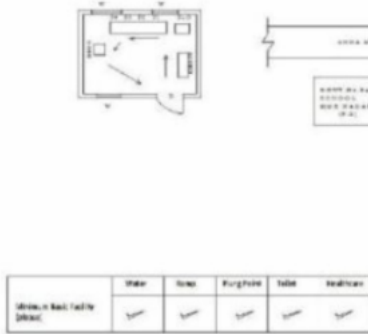

Google Map View

Polling Station Building Front View

Polling Station Front View

Cad View

Key MAP View

1 பெயர் : ஜோதி தந்தை பெயர்: ராஜேந்திரன் வீட்டு எண் : 0 வயது : 50 பாலினம் : மூன்றாம் பாலினம்	RAZ2223923 Photo is available	2 பெயர் : வைஷ்ணவி கணவர் பெயர்: முனிசாமி வீட்டு எண் : 0 வயது : 38 பாலினம் : பெண்	RAZ2223949 Photo is available	3 பெயர் : பிரசாந்த் தந்தை பெயர்: முருகன் வீட்டு எண் : 00 வயது : 26 பாலினம் : ஆண்	RAZ2127777 Photo is available
4 பெயர் : குப்பம்மாள் கணவர் பெயர்: திருநாவுக்கரசு வீட்டு எண் : 1 வயது : 75 பாலினம் : பெண்	RAZ1954544 Photo is available	5 பெயர் : லூர்துமேரி கணவர் பெயர்: முத்து வீட்டு எண் : 1 வயது : 70 பாலினம் : பெண்	RAZ0209718 Photo is available	6 பெயர் : கருணாநிதி இதர பெயர்: சாரதா வீட்டு எண் : 1 வயது : 66 பாலினம் : ஆண்	RAZ2128189 Photo is available
7 பெயர் : செல்லம்மாள் கணவர் பெயர்: தம்பிரான் வீட்டு எண் : 1 வயது : 65 பாலினம் : பெண்	RAZ1954676 Photo is available	8 பெயர் : சாரதா கணவர் பெயர்: கருணாநிதி வீட்டு எண் : 1 வயது : 60 பாலினம் : பெண்	RAZ2128353 Photo is available	9 பெயர் : சீனிவாசன் தந்தை பெயர்: கோவிந்தசாமி வீட்டு எண் : 1 வயது : 56 பாலினம் : ஆண்	RAZ0209197 Photo is available
10 பெயர் : முனுசாமி தந்தை பெயர்: கண்ணன் வீட்டு எண் : 1 வயது : 56 பாலினம் : ஆண்	DBL4415535 Photo is available	11 பெயர் : மரியராபர்ட் தந்தை பெயர்: தேவதாஸ் வீட்டு எண் : 1 வயது : 56 பாலினம் : ஆண்	RAZ1222900 Photo is available	12 பெயர் : வாசுகி கணவர் பெயர்: பாண்டியன் வீட்டு எண் : 1 வயது : 53 பாலினம் : பெண்	RAZ2611044 Photo is available
13 பெயர் : குமார் தந்தை பெயர்: ஆறுமுகம் வீட்டு எண் : 1 வயது : 50 பாலினம் : ஆண்	RAZ1954411 Photo is available	14 பெயர் : அருள் தாஸ் தந்தை பெயர்: கண்ணயன் வீட்டு எண் : 1 வயது : 50 பாலினம் : ஆண்	RAZ1658657 Photo is available	15 பெயர் : பஞ்சநாதன் தந்தை பெயர்: சாமிகண்ணு வீட்டு எண் : 1 வயது : 50 பாலினம் : ஆண்	RAZ0209593 Photo is available
16 பெயர் : சேது மாதவன் தந்தை பெயர்: ராகவன் வீட்டு எண் : 1 வயது : 50 பாலினம் : ஆண்	RAZ1402593 Photo is available	17 பெயர் : சசிகுமார் தந்தை பெயர்: கிருஷ்ணன் வீட்டு எண் : 1 வயது : 50 பாலினம் : ஆண்	RAZ2089845 Photo is available	18 பெயர் : தே முனியம்மாள் கணவர் பெயர்: தேசமுத்து வீட்டு எண் : 1 வயது : 50 பாலினம் : பெண்	RAZ2839181 Photo is available
19 பெயர் : தேவி கணவர் பெயர்: மெயின்தாஸ் வீட்டு எண் : 1 வயது : 49 பாலினம் : பெண்	RAZ0209650 Photo is available	20 பெயர் : தனசேகர் தந்தை பெயர்: ராஜ் வீட்டு எண் : 1 வயது : 49 பாலினம் : ஆண்	RAZ2127462 Photo is available	21 பெயர் : செல்வி கணவர் பெயர்: கண்ணியப்பன் வீட்டு எண் : 1 வயது : 49 பாலினம் : பெண்	RAZ2488179 Photo is available
22 பெயர் : குட்டியம்மாள் கணவர் பெயர்: சுப்பு வீட்டு எண் : 1 வயது : 48 பாலினம் : பெண்	RAZ0828194 Photo is available	23 பெயர் : தங்கமணி கணவர் பெயர்: தாஸ் வீட்டு எண் : 1 வயது : 47 பாலினம் : பெண்	DBL4415626 Photo is available	24 பெயர் : ரமணி கணவர் பெயர்: குமார் வீட்டு எண் : 1 வயது : 47 பாலினம் : பெண்	RAZ1954403 Photo is available
25 பெயர் : முருகேசன் தந்தை பெயர்: மாரியப்பன் வீட்டு எண் : 1 வயது : 47 பாலினம் : ஆண்	RAZ1136258 Photo is available	26 பெயர் : சென்பகவள்ளி கணவர் பெயர்: பாளையம் வீட்டு எண் : 1 வயது : 46 பாலினம் : பெண்	RAZ0209114 Photo is available	27 பெயர் : லட்சுமி தந்தை பெயர்: ஸ்ரீனிவாசன் வீட்டு எண் : 1 வயது : 45 பாலினம் : பெண்	RAZ1988633 Photo is available
28 பெயர் : குட்டிமா கணவர் பெயர்: மகாலிங்கம் வீட்டு எண் : 1 வயது : 45 பாலினம் : பெண்	RAZ2128122 Photo is available	29 பெயர் : அருள் தந்தை பெயர்: கருப்பன் வீட்டு எண் : 1 வயது : 44 பாலினம் : ஆண்	RAZ1223031 Photo is available	30 பெயர் : வரதன் தந்தை பெயர்: பாலகிருஷ்ணன் வீட்டு எண் : 1 வயது : 43 பாலினம் : ஆண்	RAZ0209437 Photo is available