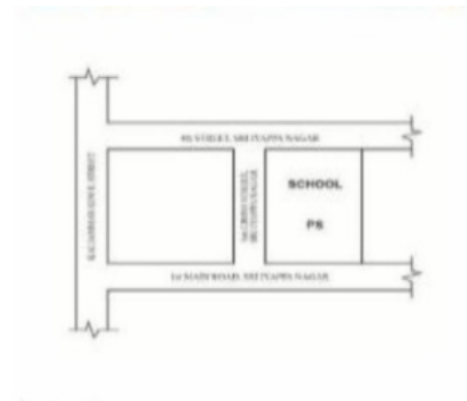

Key MAP View