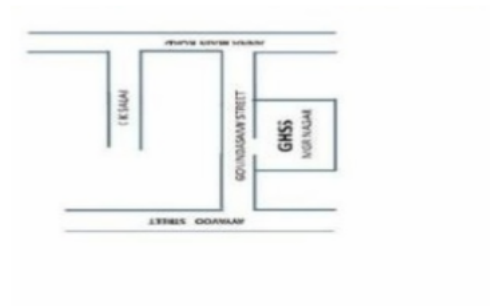

Key MAP View