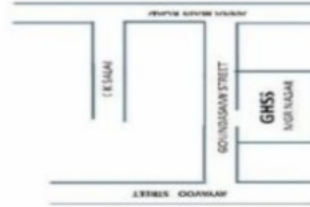

Key MAP View