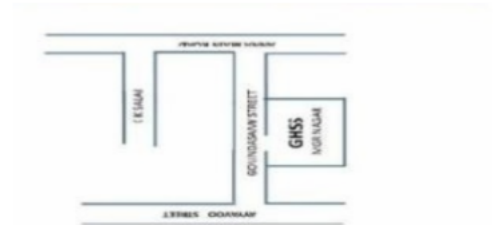

Polling Station Front View

Cad View

Key MAP View

சட்டமன்றத் தொகுதியின் எண் மற்றும் பெயர் : 22-விருகம்பாக்கம்  
பிரிவு எண் மற்றும் பெயர் 1-எம்.ஜி.ஆர் நகர் புதிய வார்டு எண்.138 திருஞானசம்பந்தர் தெரு

பாகம் எண் : 288