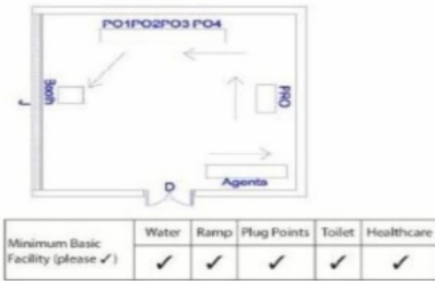

Polling Station Front View

Cad View

Key MAP View

சட்டமன்றத் தொகுதியின் எண் மற்றும் பெயர் : 22-விருகம்பாக்கம்  
பிரிவு எண் மற்றும் பெயர் 1-எம்.ஜி.ஆர் நகர் புதிய வார்டு எண்.138 திருஞானசம்பந்தர் தெரு

பாகம் எண் : 288