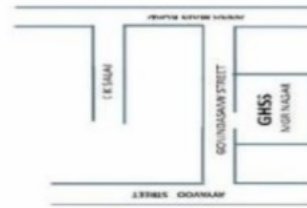

Key MAP View