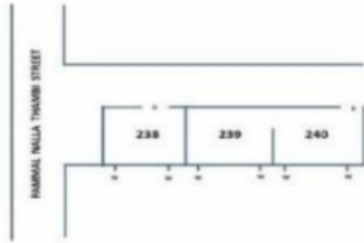

Google Map View

Polling Station Building Front View

Polling Station Front View

Cad View

Key MAP View

1 பெயர் : மணி தந்தை பெயர்: ஆறுமுகம் வீட்டு எண் : 1 வயது : 70 பாலினம் : ஆண் Photo is available	RAZ1232453	2 பெயர் : புஷ்பா கணவர் பெயர்: முரளி வீட்டு எண் : 1 வயது : 39 பாலினம் : பெண் Photo is available	RAZ2041309	3 பெயர் : லோகேஷ்குமார் தந்தை பெயர்: மணி வீட்டு எண் : 1 வயது : 36 பாலினம் : ஆண் Photo is available	RAZ0232223
4 பெயர் : அம்சவேணி கணவர் பெயர்: மணி வீட்டு எண் : 1-1 வயது : 64 பாலினம் : பெண் Photo is available	RAZ2459543	5 பெயர் : கணேஷ்குமார் தந்தை பெயர்: மணி வீட்டு எண் : 1-1 வயது : 49 பாலினம் : ஆண் Photo is available	DBL7422561	6 பெயர் : வினோத்குமார் தந்தை பெயர்: மணி வீட்டு எண் : 1-1 வயது : 46 பாலினம் : ஆண் Photo is available	DBL7433246
7 பெயர் : சுப்புலட்சுமி கணவர் பெயர்: கணேஷ்குமார் வீட்டு எண் : 1-1 வயது : 45 பாலினம் : பெண் Photo is available	DBL7422579	8 பெயர் : கிருஷ்ணவேணி கணவர் பெயர்: ராதாகிருஷ்ணன் வீட்டு எண் : 1-3 வயது : 68 பாலினம் : பெண் Photo is available	DBL7430879	9 பெயர் : தனசேகரன் தந்தை பெயர்: ராதாகிருஷ்ணன் வீட்டு எண் : 1-3 வயது : 50 பாலினம் : ஆண் Photo is available	DBL7419658
10 பெயர் : லதா தந்தை பெயர்: ராதாகிருஷ்ணன் வீட்டு எண் : 1-3 வயது : 46 பாலினம் : பெண் Photo is available	DBL7419492	11 பெயர் : நாராயணன் தந்தை பெயர்: சின்னதம்பி வீட்டு எண் : 2 வயது : 59 பாலினம் : ஆண் Photo is available	DBL7426885	12 பெயர் : காளிதாஸ் தந்தை பெயர்: அலங்காரமணி வீட்டு எண் : 2 வயது : 51 பாலினம் : ஆண் Photo is available	RAZ1735083
13 பெயர் : முருகன் தந்தை பெயர்: குப்புசாமி வீட்டு எண் : 2 வயது : 37 பாலினம் : ஆண் Photo is available	RAZ0540161	14 பெயர் : மணிகண்டன் தந்தை பெயர்: நாராயணன் வீட்டு எண் : 2 வயது : 30 பாலினம் : ஆண் Photo is available	RAZ1863984	15 பெயர் : துர்கா தந்தை பெயர்: நாராயணன் வீட்டு எண் : 2 வயது : 28 பாலினம் : பெண் Photo is available	RAZ1864164
16 பெயர் : கா துளசிாரம் தந்தை பெயர்: எ காளிதாஸ் வீட்டு எண் : 2 வயது : 19 பாலினம் : ஆண் Photo is available	RAZ2948024	17 பெயர் : நவநீதகண்ணன் தந்தை பெயர்: நாராயணசாமி வீட்டு எண் : 2-1 வயது : 80 பாலினம் : ஆண் Photo is available	RAZ2459550	18 பெயர் : சக்குபாய் கணவர் பெயர்: நவநீதகண்ணன் வீட்டு எண் : 2-1 வயது : 75 பாலினம் : பெண் Photo is available	DBL7434723
19 பெயர் : குணசேகரன் தந்தை பெயர்: நவநீதகண்ணன் வீட்டு எண் : 2-1 வயது : 49 பாலினம் : ஆண் Photo is available	DBL7428287	20 பெயர் : குமுதா கணவர் பெயர்: குணசேகரன் வீட்டு எண் : 2-1 வயது : 46 பாலினம் : பெண் Photo is available	DBL7428295	21 பெயர் : குப்புசாமி தந்தை பெயர்: கங்காதரன் வீட்டு எண் : 2-3 வயது : 66 பாலினம் : ஆண் Photo is available	RAZ2459568
22 பெயர் : சாந்தி கணவர் பெயர்: குப்புசாமி வீட்டு எண் : 2-3 வயது : 60 பாலினம் : பெண் Photo is available	RAZ2459576	23 பெயர் : சுப்பிரமணி தந்தை பெயர்: சின்னதம்பி வீட்டு எண் : 4 வயது : 62 பாலினம் : ஆண் Photo is available	RAZ2598126	24 பெயர் : செல்வி கணவர் பெயர்: சுப்பிரமணி வீட்டு எண் : 4 வயது : 60 பாலினம் : பெண் Photo is available	RAZ2598258
25 பெயர் : சிவகாமி கணவர் பெயர்: அய்யப்பன் வீட்டு எண் : 4 வயது : 51 பாலினம் : பெண் Photo is available	RAZ0738716	26 பெயர் : சுஜாதா தந்தை பெயர்: சுப்பிரமணி வீட்டு எண் : 4 வயது : 29 பாலினம் : பெண் Photo is available	RAZ2598068	27 பெயர் : நவீன் தந்தை பெயர்: எழுமலை வீட்டு எண் : 5 வயது : 25 பாலினம் : ஆண் Photo is available	RAZ2152700
28 பெயர் : சாந்தா கணவர் பெயர்: பச்சையப்பன் வீட்டு எண் : 5-2 வயது : 77 பாலினம் : பெண் Photo is available	RAZ2459584	29 பெயர் : தண்டபாணி தந்தை பெயர்: பச்சையப்பன் வீட்டு எண் : 5-2 வயது : 51 பாலினம் : ஆண் Photo is available	DBL7423601	30 பெயர் : ராகவன் தந்தை பெயர்: பச்சையப்பன் வீட்டு எண் : 5-3 வயது : 53 பாலினம் : ஆண் Photo is available	RAZ2459592