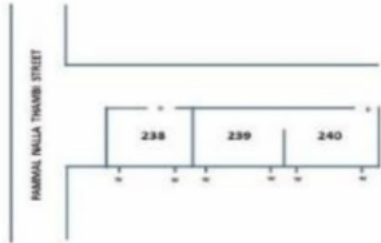

Google Map View

Polling Station Building Front View

Polling Station Front View

Cad View

Key MAP View

1 பெயர் : கணேசன் தந்தை பெயர்: நடராஜ் வீட்டு எண் : 1 வயது : 59 பாலினம் : ஆண் Photo is available	RAZ1027663	2 பெயர் : அய்யாதுரை தந்தை பெயர்: முத்துசாமி வீட்டு எண் : 1 வயது : 50 பாலினம் : ஆண் Photo is available	RAZ0234328	3 பெயர் : துரைராஜ் தந்தை பெயர்: ராம்தாஸ் வீட்டு எண் : 1 வயது : 50 பாலினம் : ஆண் Photo is available	RAZ0541052
4 பெயர் : அருள் கணவர் பெயர்: கணேசன் வீட்டு எண் : 1 வயது : 49 பாலினம் : பெண் Photo is available	RAZ1027655	5 பெயர் : பழனியம்மாள் கணவர் பெயர்: நாகராஜ் வீட்டு எண் : 1 வயது : 47 பாலினம் : பெண் Photo is available	RAZ1232818	6 பெயர் : ஜெயப்பிரியா கணவர் பெயர்: அய்யாதுரை வீட்டு எண் : 1 வயது : 42 பாலினம் : பெண் Photo is available	RAZ0540229
7 பெயர் : சுகுணா கணவர் பெயர்: துரைராஜ் வீட்டு எண் : 1 வயது : 42 பாலினம் : பெண் Photo is available	CPK5490164	8 பெயர் : கார்த்திகேயன் தந்தை பெயர்: ஆறுமுகம் வீட்டு எண் : 1 வயது : 33 பாலினம் : ஆண் Photo is available	RAZ0956169	9 பெயர் : தினேஷ்குமார் தந்தை பெயர்: மணி வீட்டு எண் : 1 வயது : 31 பாலினம் : ஆண் Photo is available	RAZ1232701
10 பெயர் : யுகேஷ் து தந்தை பெயர்: துரைராஜ் வீட்டு எண் : 1 வயது : 23 பாலினம் : ஆண் Photo is available	RAZ2956688	11 பெயர் : ஜெயகுமார் தந்தை பெயர்: கணேஷ்குமார் வீட்டு எண் : 1 வயது : 22 பாலினம் : ஆண் Photo is available	RAZ2858660	12 பெயர் : ஆறுமுகம் தந்தை பெயர்: கன்னியப்பர் வீட்டு எண் : 1-2 வயது : 70 பாலினம் : ஆண் Photo is available	RAZ2461184
13 பெயர் : செந்தாமரை கணவர் பெயர்: ஆறுமுகம் வீட்டு எண் : 1-2 வயது : 60 பாலினம் : பெண் Photo is available	RAZ2461192	14 பெயர் : ராஜா தந்தை பெயர்: ஆறுமுகம் வீட்டு எண் : 1-2 வயது : 46 பாலினம் : ஆண் Photo is available	DBL7420813	15 பெயர் : இந்திரா கணவர் பெயர்: ராஜா வீட்டு எண் : 1-2 வயது : 45 பாலினம் : பெண் Photo is available	DBL7420821
16 பெயர் : கண்ணன் தந்தை பெயர்: ஆறுமுகம் வீட்டு எண் : 1-2 வயது : 44 பாலினம் : ஆண் Photo is available	DBL7420839	17 பெயர் : மஞ்சளா கணவர் பெயர்: மோகன் வீட்டு எண் : 2 வயது : 61 பாலினம் : பெண் Photo is available	RAZ2461218	18 பெயர் : அய்யனார் தந்தை பெயர்: குமாராசாமி வீட்டு எண் : 2 வயது : 53 பாலினம் : ஆண் Photo is available	RAZ1027325
19 பெயர் : சங்கர் தந்தை பெயர்: மணி வீட்டு எண் : 2 வயது : 50 பாலினம் : ஆண் Photo is available	RAZ0234310	20 பெயர் : சுகந்தி கணவர் பெயர்: காளிதாஸ் வீட்டு எண் : 2 வயது : 49 பாலினம் : பெண் Photo is available	RAZ0740167	21 பெயர் : செல்வம் தந்தை பெயர்: வேணுகோபால் வீட்டு எண் : 2 வயது : 46 பாலினம் : ஆண் Photo is available	RAZ1965961
22 பெயர் : சஞ்சய்குமார் தந்தை பெயர்: இராமண்ணன் வீட்டு எண் : 2 வயது : 45 பாலினம் : ஆண் Photo is available	RAZ0541953	23 பெயர் : ஜோதிகா கணவர் பெயர்: சங்கர் வீட்டு எண் : 2 வயது : 41 பாலினம் : பெண் Photo is available	RAZ0234245	24 பெயர் : சமதி தந்தை பெயர்: குப்பன் வீட்டு எண் : 2 வயது : 38 பாலினம் : பெண் Photo is available	RAZ0234427
25 பெயர் : சரவணா தந்தை பெயர்: இராமண்ணன் வீட்டு எண் : 2 வயது : 38 பாலினம் : ஆண் Photo is available	RAZ0541086	26 பெயர் : நிர்மலா கணவர் பெயர்: சரவணா வீட்டு எண் : 2 வயது : 36 பாலினம் : பெண் Photo is available	RAZ0541391	27 பெயர் : விமலா தந்தை பெயர்: மோகன் வீட்டு எண் : 2 வயது : 35 பாலினம் : பெண் Photo is available	RAZ0541078
28 பெயர் : தாமரை செல்வி கணவர் பெயர்: மோகன் வீட்டு எண் : 2 வயது : 29 பாலினம் : பெண் Photo is available	RAZ1666858	29 பெயர் : செல்வம் தந்தை பெயர்: சிஹ் சிஹ் வீட்டு எண் : 2 வயது : 28 பாலினம் : ஆண் Photo is available	RAZ2700789	30 பெயர் : பிரவீனா குணசேகரன் தந்தை பெயர்: குணசேகரன் அப்பா வீட்டு எண் : 2 வயது : 21 பாலினம் : பெண் Photo is available	RAZ2805794