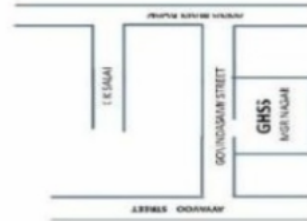

Polling Station Front View

Cad View

Minimum Basic Facility (please ✓)	Water	Ramp	Plug Points	Toilet	Healthcare
	✓	✓	✓	✓	✓

Key MAP View

1 பெயர் : கோபு தந்தை பெயர்: குப்புசாமி வீட்டு எண் : 1 வயது : 74 பாலினம் : ஆண் Photo is available	DBL9899824	2 பெயர் : ஜே ஜீவிதா தந்தை பெயர்: ஜோதி வீட்டு எண் : 1/18 வயது : 29 பாலினம் : பெண் Photo is available	RAZ2596120	3 பெயர் : கே ஜே தேஷ்வர தந்தை பெயர்: ஏம் ஜோதி வீட்டு எண் : 1/18 வயது : 25 பாலினம் : ஆண் Photo is available	RAZ2634442
4 பெயர் : ருபந் தந்தை பெயர்: ஏம் ஜோதி வீட்டு எண் : 1/18 வயது : 23 பாலினம் : ஆண் Photo is available	RAZ2634491	5 பெயர் : லோ சாவித்திரி லோகநாதன் கணவர் பெயர்: லோகநாதன் வீட்டு எண் : 2 வயது : 71 பாலினம் : பெண் Photo is available	RAZ2870657	6 பெயர் : ரமணி கணவர் பெயர்: பாலசந்தர் வீட்டு எண் : 2 வயது : 50 பாலினம் : பெண் Photo is available	RAZ2522563
7 பெயர் : சுகன்யா கணவர் பெயர்: சத்தியமூர்த்தி வீட்டு எண் : 2 வயது : 44 பாலினம் : பெண் Photo is available	RAZ0168062	8 பெயர் : ஏல.கோபிநாத தந்தை பெயர்: ஏந். லோகநாதன் வீட்டு எண் : 2 வயது : 40 பாலினம் : ஆண் Photo is available	RAZ2565745	9 பெயர் : விஜி தந்தை பெயர்: அருணாசலகனி வீட்டு எண் : 2 வயது : 37 பாலினம் : பெண் Photo is available	RAZ0543686
10 பெயர் : யோகா தந்தை பெயர்: அருணாசலகனி வீட்டு எண் : 2 வயது : 35 பாலினம் : பெண் Photo is available	RAZ0543694	11 பெயர் : ஜீ தேவீ கணவர் பெயர்: ஏல.கோபிநாத வீட்டு எண் : 2 வயது : 33 பாலினம் : பெண் Photo is available	RAZ2564276	12 பெயர் : ஜீவரத்தினம் பா தந்தை பெயர்: பாலசந்தர் வீட்டு எண் : 2 வயது : 27 பாலினம் : ஆண் Photo is available	RAZ2811313
13 பெயர் : ரதீஷ் தந்தை பெயர்: சத்தியமூர்த்தி வீட்டு எண் : 2 வயது : 22 பாலினம் : ஆண் Photo is available	RAZ2758571	14 பெயர் : அருணாசலகனி தந்தை பெயர்: மாட்சாமி வீட்டு எண் : 2-2 வயது : 73 பாலினம் : ஆண் Photo is available	DBL9490798	15 பெயர் : உமாதேவி கணவர் பெயர்: அருணாசலகனி வீட்டு எண் : 2-2 வயது : 61 பாலினம் : பெண் Photo is available	DBL9490814
16 பெயர் : அருள்கணேஷ் தந்தை பெயர்: அருணாசலகனி வீட்டு எண் : 2-2 வயது : 41 பாலினம் : ஆண் Photo is available	DBL9490822	17 பெயர் : பழனிவேல் தந்தை பெயர்: கலியன் வீட்டு எண் : 3/16 வயது : 59 பாலினம் : ஆண் Photo is available	RAZ2779049	18 பெயர் : பாலசந்திரன் தந்தை பெயர்: செல்வராஜ் வீட்டு எண் : 4-1 வயது : 61 பாலினம் : ஆண் Photo is available	DBL7466113
19 பெயர் : மீனாட்சி கணவர் பெயர்: தமிழ்செல்வன் வீட்டு எண் : 5 வயது : 62 பாலினம் : பெண் Photo is available	RAZ1365451	S 20 பெயர் : குழந்தை வேலு தந்தை பெயர்: கணேசன் வீட்டு எண் : 5 வயது : 55 பாலினம் : ஆண் Photo is available	RAZ1024207	S 21 பெயர் : பட்டாயி கணவர் பெயர்: குழந்தை வேலு வீட்டு எண் : 5 வயது : 51 பாலினம் : பெண் Photo is available	RAZ1024215
22 பெயர் : பாலமணிகண்டன் தந்தை பெயர்: தமிழ்செல்வன் வீட்டு எண் : 5 வயது : 38 பாலினம் : ஆண் Photo is available	RAZ1991942	23 பெயர் : காளீதாஸ் தந்தை பெயர்: தமிழ்செல்வன் வீட்டு எண் : 5 வயது : 35 பாலினம் : ஆண் Photo is available	RAZ1991934	24 பெயர் : செல்வின் ஞானதுரை தந்தை பெயர்: வேதசிகாமணி வீட்டு எண் : 6 வயது : 66 பாலினம் : ஆண் Photo is available	RAZ1667963
25 பெயர் : சீனிவாசகுமார் தந்தை பெயர்: சஜ்ஜன்குமார் வீட்டு எண் : 6 வயது : 61 பாலினம் : ஆண் Photo is available	DBL9421348	26 பெயர் : செல்வகுமாரி கணவர் பெயர்: செல்வின் ஞானதுரை வீட்டு எண் : 6 வயது : 59 பாலினம் : பெண் Photo is available	RAZ1668060	27 பெயர் : சாந்திபாய் சீ கணவர் பெயர்: சீனிவாசகுமார் வீட்டு எண் : 6 வயது : 51 பாலினம் : பெண் Photo is available	DBL9421298
28 பெயர் : பிரபா கணவர் பெயர்: மாருதி கிஜோர் வீட்டு எண் : 6 வயது : 46 பாலினம் : பெண் Photo is available	RAZ1570753	29 பெயர் : லோகநாதன் தந்தை பெயர்: சுந்தரம் வீட்டு எண் : 6 வயது : 46 பாலினம் : ஆண் Photo is available	RAZ0837260	30 பெயர் : பிரியா கணவர் பெயர்: லோகநாதன் வீட்டு எண் : 6 வயது : 44 பாலினம் : பெண் Photo is available	RAZ0837336