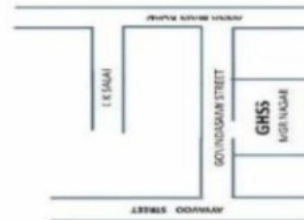

Key MAP View