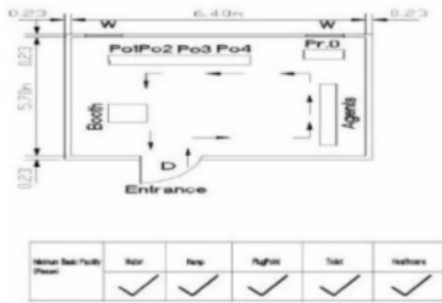

Cad View

Key MAP View