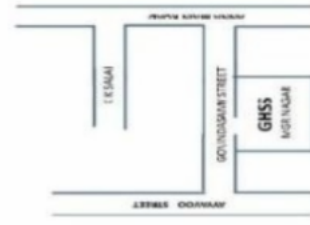

Key MAP View