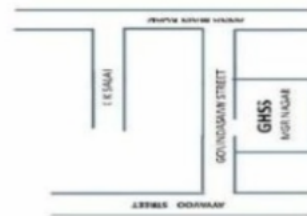

Key MAP View