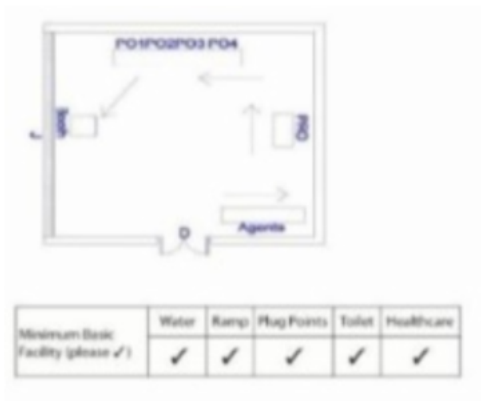

Google Map View

Polling Station Building Front View

Polling Station Front View

Cad View

Key MAP View

1 பெயர் : தணிகை அரசு தந்தை பெயர்: நாராயண சாமி வீட்டு எண் : 4 வயது : 67 பாலினம் : ஆண் Photo is available	RAZ0839670	2 பெயர் : முனுசாமி தந்தை பெயர்: கோபால் வீட்டு எண் : 4 வயது : 60 பாலினம் : ஆண் Photo is available	DBL9902065	3 பெயர் : சகுந்தலா கணவர் பெயர்: தணிகை அரசு வீட்டு எண் : 4 வயது : 57 பாலினம் : பெண் Photo is available	RAZ0839662
4 பெயர் : சரஸ்வதி கணவர் பெயர்: முனுசாமி வீட்டு எண் : 4 வயது : 54 பாலினம் : பெண் Photo is available	DBL9902032	5 பெயர் : லோகநாயகி கணவர் பெயர்: பரமசிவம் வீட்டு எண் : 4 வயது : 53 பாலினம் : பெண் Photo is available	DBL9454729	6 பெயர் : அஜய் சுந்தர் தந்தை பெயர்: தணிகை அரசு வீட்டு எண் : 4 வயது : 33 பாலினம் : ஆண் Photo is available	RAZ0839688
7 பெயர் : பத்மாவதி தந்தை பெயர்: தணிகைஅரசு வீட்டு எண் : 4 வயது : 31 பாலினம் : பெண் Photo is available	RAZ1237841	8 பெயர் : அண்ணாமலை தந்தை பெயர்: குருசாமி வீட்டு எண் : 5 வயது : 83 பாலினம் : ஆண் Photo is available	DBL9902107	9 பெயர் : ஜெகதம்பாள் கணவர் பெயர்: அண்ணாமலை வீட்டு எண் : 5 வயது : 73 பாலினம் : பெண் Photo is available	DBL9902099
10 பெயர் : வரதசீனிவாசன் தந்தை பெயர்: அண்ணாமலை வீட்டு எண் : 5 வயது : 53 பாலினம் : ஆண் Photo is available	RAZ0746347	S 11 பெயர் : லக்ஷ்மணன் தந்தை பெயர்: பேச்சுமுத்து வீட்டு எண் : 5 வயது : 49 பாலினம் : ஆண் DELETED	RAZ0248187	S 12 பெயர் : பாக்கியலக்ஷ்மி கணவர் பெயர்: லக்ஷ்மணன் வீட்டு எண் : 5 வயது : 45 பாலினம் : பெண் DELETED	RAZ0301507
13 பெயர் : மலர்விழி கணவர் பெயர்: வரதசீனிவாசன் வீட்டு எண் : 5 வயது : 44 பாலினம் : பெண் Photo is available	RAZ0746362	14 பெயர் : பாலமுருகன் தந்தை பெயர்: ராஜாமணி வீட்டு எண் : 5-2 வயது : 52 பாலினம் : ஆண் Photo is available	DBL7497779	15 பெயர் : அலகு விஷ்வா தந்தை பெயர்: நித்யானந்தம் வீட்டு எண் : 5/16 வயது : 26 பாலினம் : ஆண் Photo is available	RAZ2566560
16 பெயர் : மாபு டீ கணவர் பெயர்: பாலமுருகன் வீட்டு எண் : 5-92 வயது : 46 பாலினம் : பெண் Photo is available	DBL7499403	17 பெயர் : பவித்ரா தந்தை பெயர்: பாலா முருகன் வீட்டு எண் : 5/92 வயது : 23 பாலினம் : பெண் Photo is available	RAZ2566354	18 பெயர் : மதுமிதா தந்தை பெயர்: வரதசீனிவாசன் வீட்டு எண் : 5/792 வயது : 23 பாலினம் : பெண் Photo is available	RAZ2542744
19 பெயர் : மிருதுளா தந்தை பெயர்: வரதா ஸ்ரீநிவாசன் வீட்டு எண் : 5/792 வயது : 23 பாலினம் : பெண் Photo is available	RAZ2547347	20 பெயர் : சரவணன் தந்தை பெயர்: தியாகராஜன் வீட்டு எண் : 6 வயது : 49 பாலினம் : ஆண் Photo is available	RAZ0248195	21 பெயர் : மல்லிகா கணவர் பெயர்: சரவணன் வீட்டு எண் : 6 வயது : 46 பாலினம் : பெண் Photo is available	RAZ0248203
22 பெயர் : மோகன் தந்தை பெயர்: வேலாயுதநாயர் வீட்டு எண் : 7 வயது : 69 பாலினம் : ஆண் Photo is available	DBL7492044	23 பெயர் : லூர்தீமேரி கணவர் பெயர்: மோகன் வீட்டு எண் : 7 வயது : 65 பாலினம் : பெண் Photo is available	RAZ0276386	24 பெயர் : கலாநீதி தந்தை பெயர்: மாணிக்கம் வீட்டு எண் : 7 வயது : 53 பாலினம் : ஆண் Photo is available	DBL4438909
25 பெயர் : மோகன்ராவ் தந்தை பெயர்: குப்பாஜிராவ் வீட்டு எண் : 8 வயது : 47 பாலினம் : ஆண் Photo is available	RAZ0553099	S 26 பெயர் : ராமலுர்த்தி தந்தை பெயர்: பாலசுந்திரன் வீட்டு எண் : 8-93 வயது : 56 பாலினம் : ஆண் DELETED	RAZ1019249	S 27 பெயர் : சுஜாதா கணவர் பெயர்: ராமலுர்த்தி வீட்டு எண் : 8-93 வயது : 50 பாலினம் : பெண் DELETED	RAZ1019231
28 பெயர் : மேரிசெரமண்ட் கணவர் பெயர்: சைமன் வீட்டு எண் : 9 வயது : 78 பாலினம் : பெண் Photo is available	DBL4366787	29 பெயர் : கௌசல்யா கணவர் பெயர்: எத்திராஜ் வீட்டு எண் : 9 வயது : 68 பாலினம் : பெண் Photo is available	RAZ0553016	30 பெயர் : சம்பத்தகுமார் தந்தை பெயர்: எத்திராஜ் வீட்டு எண் : 9 வயது : 65 பாலினம் : ஆண் Photo is available	RAZ0552943