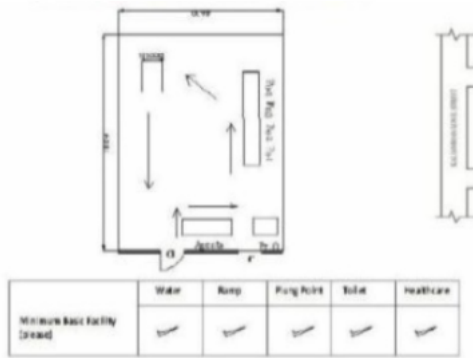

Google Map View

Polling Station Building Front View

Polling Station Front View

Cad View

Key MAP View

1 பெயர் : பவானி கணவர் பெயர் : பாஸ்கர் வீட்டு எண் : 3 வயது : 66 பாலினம் : பெண்	RAZ0373571 Photo is available	2 பெயர் : பாஸ்கரன் தந்தை பெயர் : பாலகுரு வீட்டு எண் : 3-29 வயது : 73 பாலினம் : ஆண்	RAZ2011971 Photo is available	3 பெயர் : குரியகோசல் தந்தை பெயர் : கேப்ரியல் வீட்டு எண் : 4 வயது : 89 பாலினம் : ஆண்	RAZ1476779 Photo is available
4 பெயர் : அலெய்ஸ் குரியகோஸ் கணவர் பெயர் : குரியகோஸ் வீட்டு எண் : 4 வயது : 81 பாலினம் : பெண்	RAZ1476688 Photo is available	5 பெயர் : பூலிங்கம் ச தந்தை பெயர் : சுயம்புலிங்கம் ச வீட்டு எண் : 5/31 3ரோட் பிரதான் சாலை வயது : 39 பாலினம் : ஆண்	RAZ2903672 Photo is available	6 பெயர் : நிஷா தந்தை பெயர் : ராஜேஷ் வீட்டு எண் : 7/11 வயது : 23 பாலினம் : பெண்	RAZ2552677 Photo is available
7 பெயர் : மணி தந்தை பெயர் : கோவிந்தசாமி வீட்டு எண் : 7-32 வயது : 62 பாலினம் : ஆண்	RAZ1769900 Photo is available	8 பெயர் : மாலினி கணவர் பெயர் : மணி வீட்டு எண் : 7-32 வயது : 52 பாலினம் : பெண்	RAZ1769926 Photo is available	9 பெயர் : ஷர்மினி தந்தை பெயர் : மணி வீட்டு எண் : 7-32 வயது : 30 பாலினம் : பெண்	RAZ1760545 Photo is available
10 பெயர் : சரண்யா தந்தை பெயர் : மணி வீட்டு எண் : 7/32 வயது : 27 பாலினம் : பெண்	RAZ2110096 Photo is available	11 பெயர் : ஜெயகுமார் மா தாயின் பெயர் : வாசுகி மா வீட்டு எண் : 7/32 வயது : 24 பாலினம் : ஆண்	RAZ2846517 Photo is available	12 பெயர் : சரோஜின் கணவர் பெயர் : வெங்கடசுப்பிரமணியன் வீட்டு எண் : 8 வயது : 87 பாலினம் : பெண்	RAZ2291458 Photo is available
13 பெயர் : முரளி தந்தை பெயர் : வெங்கடசுப்பிரமணியன் வீட்டு எண் : 8 வயது : 60 பாலினம் : ஆண்	RAZ0021733 Photo is available	14 பெயர் : மஞ்சளா கணவர் பெயர் : முரளி வீட்டு எண் : 8 வயது : 52 பாலினம் : பெண்	RAZ0974998 Photo is available	15 பெயர் : யோகிதா முரளி தந்தை பெயர் : முரளி வீட்டு எண் : 8 வயது : 23 பாலினம் : பெண்	RAZ2625523 Photo is available
16 பெயர் : விமலா கணவர் பெயர் : நடராஜன் வீட்டு எண் : 10 வயது : 85 பாலினம் : பெண்	RAZ2291474 Photo is available	17 பெயர் : பாலசுப்ரமணியன் தந்தை பெயர் : நடராஜன் வீட்டு எண் : 10 வயது : 60 பாலினம் : ஆண்	JCH2910578 Photo is available	18 பெயர் : மீனாட்சிசுந்தரம் தந்தை பெயர் : நடராஜன் வீட்டு எண் : 10 வயது : 57 பாலினம் : ஆண்	RAZ2291482 Photo is available
19 பெயர் : கற்பகம் கணவர் பெயர் : பாலசுப்பிரமணி வீட்டு எண் : 10 வயது : 55 பாலினம் : பெண்	JCH3706157 Photo is available	20 பெயர் : மல்லிகா கணவர் பெயர் : மீனாட்சிசுந்தரம் வீட்டு எண் : 10 வயது : 53 பாலினம் : பெண்	RAZ2291490 Photo is available	21 பெயர் : ரோகீத் தந்தை பெயர் : மீனாட்சி சுந்தரம் வீட்டு எண் : 10 வயது : 29 பாலினம் : ஆண்	RAZ1588375 Photo is available
22 பெயர் : சுபாஷினி தந்தை பெயர் : பாலசுப்ரமணியன் வீட்டு எண் : 10-55 வயது : 28 பாலினம் : பெண்	RAZ1769884 Photo is available	23 பெயர் : ராஜம் தந்தை பெயர் : நாராயணன் வீட்டு எண் : 13-37 வயது : 75 பாலினம் : பெண்	RAZ1150598 Photo is available	24 பெயர் : மினாட்சி கணவர் பெயர் : சுகுமாரன் வீட்டு எண் : 13-37 வயது : 66 பாலினம் : பெண்	RAZ2012037 Photo is available
25 பெயர் : சுகுமாரன் தந்தை பெயர் : கண்ணன் வீட்டு எண் : 13/37 வயது : 66 பாலினம் : ஆண்	AZZ4564712 Photo is available	26 பெயர் : வெங்கடேஷ்வரன் தந்தை பெயர் : சுகுமாரன் வீட்டு எண் : 13-37 வயது : 39 பாலினம் : ஆண்	AZZ4563557 Photo is available	27 பெயர் : ஐஸ்வர்யா தந்தை பெயர் : சுகுமாரன் வீட்டு எண் : 13-37 வயது : 35 பாலினம் : பெண்	RAZ0603241 Photo is available
28 பெயர் : ஸ்ரீலதா கணவர் பெயர் : ஆனந்தகுமார் வீட்டு எண் : 15 வயது : 59 பாலினம் : பெண்	AZZ6395149 Photo is available	29 பெயர் : நீனா கணவர் பெயர் : நாராயணன் வீட்டு எண் : 15 வயது : 59 பாலினம் : பெண்	RAZ1275692 Photo is available	30 பெயர் : அவநிஷ் தந்தை பெயர் : ஆனந்த் வீட்டு எண் : 15 வயது : 33 பாலினம் : ஆண்	RAZ1275841 Photo is available