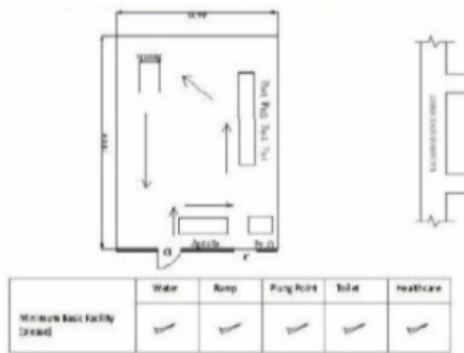

Google Map View

Polling Station Building Front View

Polling Station Front View

Cad View

Key MAP View

1 பெயர் : அருணா தேவி கணவர் பெயர் : ராஜா வீட்டு எண் : 3 வயது : 45 பாலினம் : பெண்	RAZ2485944 Photo is available	2 பெயர் : சாயி சித்தார்த் தந்தை பெயர் : சதீஷ் குமார் வீட்டு எண் : 4 வயது : 28 பாலினம் : ஆண்	RAZ249721 Photo is available	3 பெயர் : சித்தார்த் தந்தை பெயர் : பூநிவாசன் ராவ் வீட்டு எண் : 4/9 வயது : 23 பாலினம் : ஆண்	RAZ2553097 Photo is available
4 பெயர் : கார்த்திகேயன் தந்தை பெயர் : சண்முகம் வீட்டு எண் : 4/98 வயது : 45 பாலினம் : ஆண்	RAZ2614204 Photo is available	5 பெயர் : ஜோதி லெஷ்மி கணவர் பெயர் : கார்த்திகேயன் வீட்டு எண் : 4/98 வயது : 42 பாலினம் : பெண்	RAZ2614055 Photo is available	6 பெயர் : லட்சுமி கணவர் பெயர் : ஹரிஹரன் வீட்டு எண் : 5 வயது : 77 பாலினம் : பெண்	AZZ4542239 Photo is available
7 பெயர் : தேவேந்திரன் தந்தை பெயர் : நாகு வீட்டு எண் : 5 வயது : 32 பாலினம் : ஆண்	RAZ2643500 Photo is available	8 பெயர் : ஹரிஹரன் தந்தை பெயர் : வெங்கடாசலம் வீட்டு எண் : 5-88 வயது : 81 பாலினம் : ஆண்	AZZ4542221 Photo is available	9 பெயர் : ரோஷ்னி தந்தை பெயர் : அபிஷத் வீட்டு எண் : 5/104 வயது : 23 பாலினம் : பெண்	RAZ2553089 Photo is available
10 பெயர் : ஜனார்த்தனன் தந்தை பெயர் : சுப்ரமணியம் வீட்டு எண் : 6 வயது : 83 பாலினம் : ஆண்	JCH3395316 Photo is available	11 பெயர் : சகுந்தலா கணவர் பெயர் : ஜனார்த்தனன் வீட்டு எண் : 6 வயது : 79 பாலினம் : பெண்	AZZ8216558 Photo is available	12 பெயர் : துளசிராம் இதரர் பெயர் : துளசிங்கம் வசந்தாராகவன் வீட்டு எண் : 6 வயது : 48 பாலினம் : ஆண்	RAZ2499663 Photo is available
13 பெயர் : இந்துமதி நீலகண்டன் தந்தை பெயர் : நீலகண்டன் வீட்டு எண் : 6 வயது : 44 பாலினம் : பெண்	RAZ2499630 Photo is available	14 பெயர் : மணிகண்டன் தந்தை பெயர் : கோபால் வீட்டு எண் : 6-92 வயது : 30 பாலினம் : ஆண்	RAZ1761196 Photo is available	15 பெயர் : செளந்திரபாண்டியன் தந்தை பெயர் : பரமசாமி வீட்டு எண் : 7 வயது : 64 பாலினம் : ஆண்	RAZ0061682 Photo is available
16 பெயர் : ஜெயந்தி பாண்டியன் கணவர் பெயர் : செளந்திரபாண்டியன் வீட்டு எண் : 7 வயது : 54 பாலினம் : பெண்	RAZ0601914 Photo is available	17 பெயர் : பிரார்த்தனா தந்தை பெயர் : ராஜராஜன் வீட்டு எண் : 7 வயது : 27 பாலினம் : பெண்	RAZ2485795 Photo is available	18 பெயர் : பவித்ரா தந்தை பெயர் : முருகன் வீட்டு எண் : 8 வயது : 35 பாலினம் : பெண்	RAZ2221968 Photo is available
19 பெயர் : பரதன் தந்தை பெயர் : முருகன் வீட்டு எண் : 8 வயது : 32 பாலினம் : ஆண்	RAZ1278969 Photo is available	20 பெயர் : முருகன் தந்தை பெயர் : ராஜாபாதர் வீட்டு எண் : 8-2 வயது : 63 பாலினம் : ஆண்	AZZ4545877 Photo is available	21 பெயர் : பரமேஸ்வரி கணவர் பெயர் : முருகன் வீட்டு எண் : 8-2 வயது : 56 பாலினம் : பெண்	RAZ2292423 Photo is available
22 பெயர் : லீலாராணி கணவர் பெயர் : ஜெகதீசன் வீட்டு எண் : 9 வயது : 76 பாலினம் : பெண்	RAZ2292456 Photo is available	23 பெயர் : பாலச்சந்தர் தந்தை பெயர் : ஜெகதீசன் வீட்டு எண் : 9 வயது : 55 பாலினம் : ஆண்	RAZ2292464 Photo is available	24 பெயர் : சூமதி கணவர் பெயர் : பாலச்சந்தர் வீட்டு எண் : 9 வயது : 49 பாலினம் : பெண்	RAZ2292480 Photo is available
25 பெயர் : ஹரிபாபு தந்தை பெயர் : ராமமூர்த்தி வீட்டு எண் : 9 வயது : 43 பாலினம் : ஆண்	AZZ4563219 Photo is available	26 பெயர் : குமரன் தந்தை பெயர் : வெள்ளைச்சாமி வீட்டு எண் : 9-1 வயது : 56 பாலினம் : ஆண்	AZZ8123986 Photo is available	27 பெயர் : பானுமதி கணவர் பெயர் : குமரன் வீட்டு எண் : 9-1 வயது : 50 பாலினம் : பெண்	RAZ2292498 Photo is available
28 பெயர் : ஷியாம் தந்தை பெயர் : செல்வா வினாயகம் வீட்டு எண் : 9/21 வயது : 23 பாலினம் : ஆண்	RAZ2552602 Photo is available	29 பெயர் : சிவ சுந்தர் தந்தை பெயர் : சிவபிரகாசம் வீட்டு எண் : 9/90 வயது : 53 பாலினம் : ஆண்	RAZ2614659 Photo is available	30 பெயர் : ஜெய்குமாரி கணவர் பெயர் : ராமு வீட்டு எண் : 9/90 வயது : 53 பாலினம் : பெண்	RAZ2614303 Photo is available