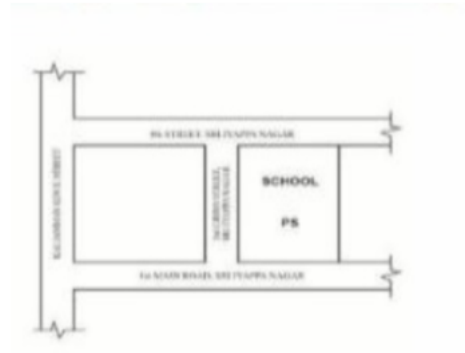

Key MAP View