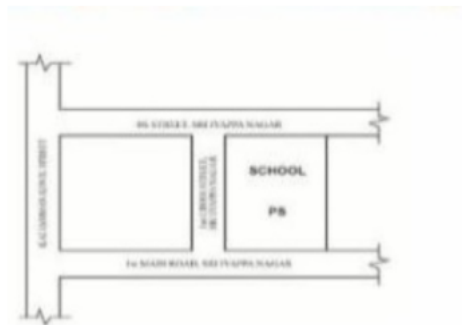

கையொப்பம்

Nazri Naksha

Google Map View

Polling Station Building Front View

Polling Station Front View

Cad View

Key MAP View

சட்டமன்றத் தொகுதியின் எண் மற்றும் பெயர் : 22-விருகம்பாக்கம் பிரிவு எண் மற்றும் பெயர் 1-கோயம்பேடு புதிய வார்டு எண்.127 ஆனி மெயின் ரோடு