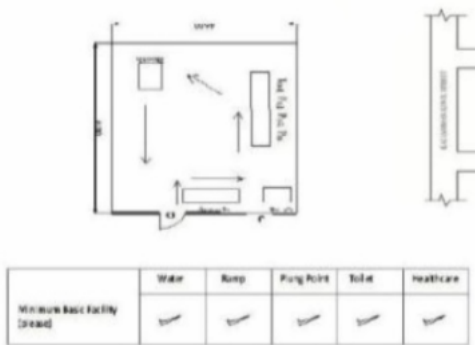

கையொப்பம்

Nazri Naksha

Google Map View

Polling Station Building Front View

Polling Station Front View

Cad View

Key MAP View

சட்டமன்றத் தொகுதியின் எண் மற்றும் பெயர் : 22-விருகம்பாக்கம் பிரிவு எண் மற்றும் பெயர் 1-கோயம்பேடு புதிய வார்டு எண்.127 ஆனி மெயின் ரோடு