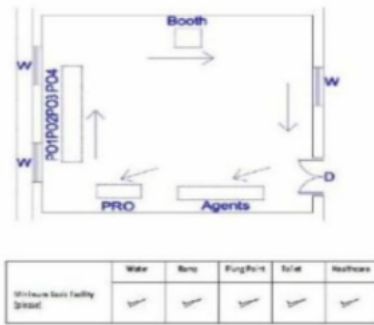

Google Map View

Polling Station Building Front View

Polling Station Front View

Cad View

Key MAP View

சட்டமன்றத் தொகுதியின் எண் மற்றும் பெயர் : 22-விருகம்பாக்கம் பிரிவு எண் மற்றும் பெயர் 1-விருகம்பாக்கம் புதிய வார்டு எண்.127 மணவாளன் தெரு