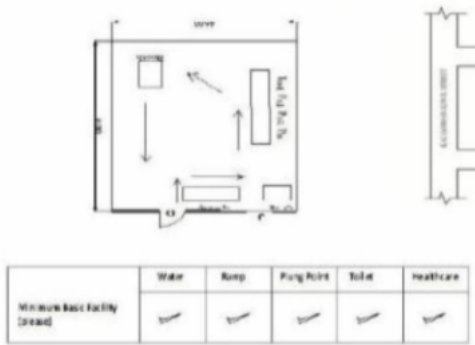

Google Map View

Polling Station Building Front View

Polling Station Front View

Cad View

Key MAP View

சட்டமன்றத் தொகுதியின் எண் மற்றும் பெயர் : 22-விருகம்பாக்கம்
பிரிவு எண் மற்றும் பெயர் 1-விருகம்பாக்கம் புதிய வார்டு எண்.127 விவி கோயில் தெரு