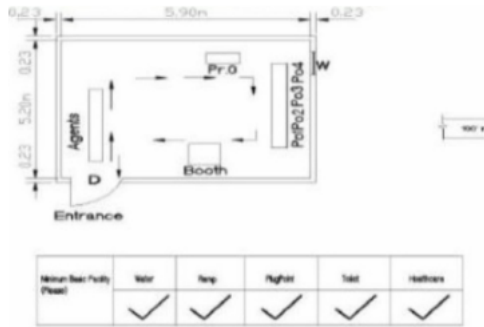

Cad View

Key MAP View