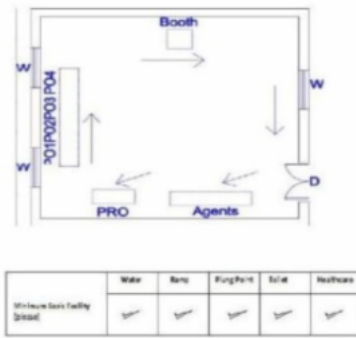

Google Map View

Polling Station Building Front View

Polling Station Front View

Cad View

Key MAP View

சட்டமன்றத் தொகுதியின் எண் மற்றும் பெயர் : 22-விருகம்பாக்கம் பிரிவு எண் மற்றும் பெயர் 1-விருகம்பாக்கம் புதிய வார்டு எண்.127 குலசேகரபுரம் ஈவெரா பெரியார் தெரு