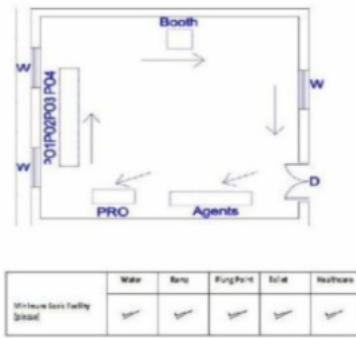

Google Map View

Polling Station Building Front View

Polling Station Front View

Cad View

Key MAP View

1

RAZ2556595

பெயர் : சதீஷ் குமார்
தாயின் பெயர்: விஜயலட்சுமி
வீட்டு எண் : எண் 2/57
வயது : 24 பாலினம் : ஆண்