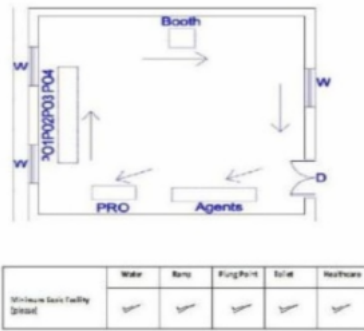

Nazri Naksha

Google Map View

Polling Station Building Front View

Polling Station Front View

Cad View

Key MAP View

சட்டமன்றத் தொகுதியின் எண் மற்றும் பெயர் : 22-விருகம்பாக்கம் பிரிவு எண் மற்றும் பெயர் 1-விருகம்பாக்கம் புதிய வார்டு எண்.127 கம்பர் தெரு