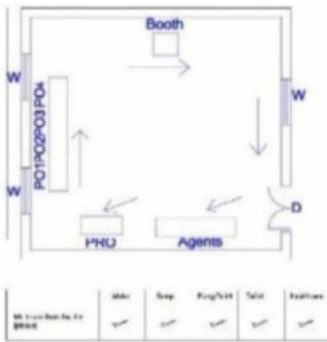

Google Map View

Polling Station Building Front View

Polling Station Front View

Cad View

Key MAP View

1 பெயர் : ஐயப்பன் தந்தை பெயர் : சோலிமலை வீட்டு எண் : 1 வயது : 61 பாலினம் : ஆண்	RAZ0991125 Photo is available	2 பெயர் : சரஸ்வதி கணவர் பெயர் : ஐயப்பன் வீட்டு எண் : 1 வயது : 55 பாலினம் : பெண்	RAZ0991133 Photo is available	3 பெயர் : விமலராஜ் தந்தை பெயர் : ஐயப்பன் வீட்டு எண் : 1 வயது : 34 பாலினம் : ஆண்	RAZ0991141 Photo is available
# 4 பெயர் : அற்புதராஜ் தந்தை பெயர் : சூரியன் வீட்டு எண் : 1 வயது : 32 பாலினம் : ஆண்	RAZ1591403 Photo is available	5 பெயர் : மாதங்கி கணவர் பெயர் : ராஜகிரு வீட்டு எண் : 1-2 வயது : 49 பாலினம் : பெண்	AZZ4648085 Photo is available	6 பெயர் : சூரியன் தந்தை பெயர் : மாடசாமி வீட்டு எண் : 1-4 வயது : 61 பாலினம் : ஆண்	AZZ4640405 Photo is available
7 பெயர் : சீதா கணவர் பெயர் : சூரியன் வீட்டு எண் : 1-4 வயது : 59 பாலினம் : பெண்	AZZ4640322 Photo is available	8 பெயர் : மா பிரபாகரன் தந்தை பெயர் : மாடசாமி வீட்டு எண் : 1/47 வயது : 34 பாலினம் : ஆண்	RAZ1153394 Photo is available	9 பெயர் : சபா தந்தை பெயர் : பசுபதி வீட்டு எண் : 1/47 வயது : 31 பாலினம் : பெண்	NEW1280197 Photo is available
10 பெயர் : சுப்புலட்சுமி கணவர் பெயர் : நாகராஜன் வீட்டு எண் : 1 SHASTRI 1ST CROSS ST வயது : 59 பாலினம் : பெண்	RAZ2691392 Photo is available	11 பெயர் : பூர்ணிமா தந்தை பெயர் : கிருஷ்ணமூர்த்தி வீட்டு எண் : 2 வயது : 37 பாலினம் : பெண்	RAZ0036392 Photo is available	S 12 பெயர் : பிரதீபா தந்தை பெயர் : கிருஷ்ணமூர்த்தி வீட்டு எண் : 2 வயது : 35 பாலினம் : பெண்	RAZ0314906 Photo is available
# 13 பெயர் : கீதாஞ்சலி நா தந்தை பெயர் : நாராயணன் வீட்டு எண் : 2/45 வயது : 33 பாலினம் : பெண்	TWT0929950 Photo is available	14 பெயர் : சக்திவடிவேலு தந்தை பெயர் : சுப்ரமணி வீட்டு எண் : 3/1 வயது : 61 பாலினம் : ஆண்	RAZ1061894 Photo is available	15 பெயர் : அஷிதா பீ ஏம் தாயின் பெயர் : ஜயா பிரபா பீ ஏம் வீட்டு எண் : 5 வயது : 38 பாலினம் : பெண்	RAZ2744787 Photo is available
16 பெயர் : ஜெயபிரபா கணவர் பெயர் : ரவீந்திரன் வீட்டு எண் : 5-5 வயது : 64 பாலினம் : பெண்	AZZ4644514 Photo is available	17 பெயர் : ஜிதேஷ் தந்தை பெயர் : ரவீந்திரன் வீட்டு எண் : 5-5 வயது : 42 பாலினம் : ஆண்	AZZ4644530 Photo is available	# 18 பெயர் : பேருலேப பூநீரிவாசன் கோபாலகிருஷ்ணன் தந்தை பெயர் : சினிவாசன் வீட்டு எண் : 5-7 வயது : 71 பாலினம் : ஆண்	AZZ4646832 Photo is available
19 பெயர் : கமலா கணவர் பெயர் : கோபாலகிருஷ்ணன் வீட்டு எண் : 5-7 வயது : 66 பாலினம் : பெண்	AZZ4642674 Photo is available	20 பெயர் : சினிவாசன் தந்தை பெயர் : கிருஷ்ணராவ் வீட்டு எண் : 6 வயது : 71 பாலினம் : ஆண்	AZZ4656559 Photo is available	21 பெயர் : கங்கம்மா தந்தை பெயர் : சினிவாசன் வீட்டு எண் : 6 வயது : 66 பாலினம் : பெண்	AZZ4645123 Photo is available
22 பெயர் : சுப்பிரமணியம் தந்தை பெயர் : கிருஷ்ண ராவ் வீட்டு எண் : 6 வயது : 55 பாலினம் : ஆண்	AZZ4641254 Photo is available	23 பெயர் : லாவண்யா தந்தை பெயர் : ரவிராஜ் வீட்டு எண் : 7 வயது : 38 பாலினம் : பெண்	RAZ0314823 Photo is available	24 பெயர் : ஜெயகுமார் தந்தை பெயர் : தங்கராஜ் வீட்டு எண் : 8 வயது : 68 பாலினம் : ஆண்	RAZ0608349 Photo is available
25 பெயர் : ரமேஷ் தந்தை பெயர் : மாதவன் வீட்டு எண் : 8 வயது : 43 பாலினம் : ஆண்	RAZ2001139 Photo is available	26 பெயர் : சரண்யா கணவர் பெயர் : ரமேஷ் வீட்டு எண் : 8 வயது : 34 பாலினம் : பெண்	RAZ2001147 Photo is available	27 பெயர் : அன்பழகன் தந்தை பெயர் : சிவநேசன் வீட்டு எண் : 8-1 வயது : 57 பாலினம் : ஆண்	DBL2303113 Photo is available
28 பெயர் : திலகவதி கணவர் பெயர் : அன்பழகன் வீட்டு எண் : 8-1 வயது : 53 பாலினம் : பெண்	DBL2177236 Photo is available	29 பெயர் : விஜயஆனந்த் தந்தை பெயர் : அய்யாதுரை வீட்டு எண் : 8-3 வயது : 59 பாலினம் : ஆண்	AZZ4645941 Photo is available	30 பெயர் : லட்சுமி கணவர் பெயர் : விஜயஆனந்த் வீட்டு எண் : 8-3 வயது : 53 பாலினம் : பெண்	AZZ4645974 Photo is available