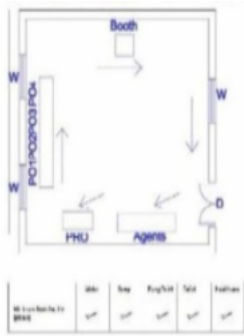

Google Map View

Polling Station Building Front View

Polling Station Front View

Cad View

Key MAP View

1 பெயர் : ச மானவிகா தந்தை பெயர்: ந சங்கரராமன் வீட்டு எண் : 1 வயது : 30 பாலினம் : பெண் Photo is available	RAZ1288703	2 பெயர் : விஸ்வநாதன் தந்தை பெயர்: ராமசந்திரராவ் வீட்டு எண் : 1-1 வயது : 81 பாலினம் : ஆண் Photo is available	RAZ2296176	3 பெயர் : கஸ்தூரி கணவர் பெயர்: விஸ்வநாதன் வீட்டு எண் : 1-1 வயது : 73 பாலினம் : பெண் Photo is available	RAZ2296184
4 பெயர் : சுரேஷ்சந்தர் தந்தை பெயர்: கோபால்ராவ் வீட்டு எண் : 1-2 வயது : 67 பாலினம் : ஆண் Photo is available	AZZ4630091	5 பெயர் : பவானி கணவர் பெயர்: சுரேஷ்சந்தர் வீட்டு எண் : 1-2 வயது : 65 பாலினம் : பெண் Photo is available	AZZ4630083	6 பெயர் : கீர்த்திகர் தந்தை பெயர்: சுரேஷ்சந்தர் வீட்டு எண் : 1-55 வயது : 40 பாலினம் : பெண் Photo is available	AZZ4630109
7 பெயர் : தினேஷ் பாதூர் மிஜர் இதரர் பெயர்: சங்கீதா தேவி மிஜர் வீட்டு எண் : 1/55 2-வது தெரு வயது : 30 பாலினம் : ஆண் Photo is available	RAZ2742088	8 பெயர் : சங்கீதா தேவி மிஜர் கணவர் பெயர்: தினேஷ் பாதூர் மிஜர் வீட்டு எண் : 1/55 2-வது தெரு வயது : 26 பாலினம் : பெண் Photo is available	RAZ2742096	9 பெயர் : நடராஜன் தந்தை பெயர்: பழனியப்பன் வீட்டு எண் : 2-1 வயது : 79 பாலினம் : ஆண் Photo is available	AZZ4632576
10 பெயர் : உண்ணாமலை கணவர் பெயர்: நடராஜன் வீட்டு எண் : 2-1 வயது : 73 பாலினம் : பெண் Photo is available	AZZ4632329	11 பெயர் : பழனியப்பன் தந்தை பெயர்: நடராஜன் வீட்டு எண் : 2-2 வயது : 53 பாலினம் : ஆண் Photo is available	AZZ7601719	12 பெயர் : சிவசுப்பிரமணியன் தந்தை பெயர்: ஜெயராமன் வீட்டு எண் : 3-2 வயது : 53 பாலினம் : ஆண் Photo is available	JCH7764418
13 பெயர் : அனிகா கணவர் பெயர்: சிவசுப்பிரமணியன் வீட்டு எண் : 3-2 வயது : 49 பாலினம் : பெண் Photo is available	AZZ7780356	14 பெயர் : பன்னீர்செல்வம் தந்தை பெயர்: கலியபெருமாள் வீட்டு எண் : 3-3 வயது : 63 பாலினம் : ஆண் Photo is available	JCH7764194	15 பெயர் : வினோதினி கணவர் பெயர்: பன்னீர்செல்வம் வீட்டு எண் : 3-3 வயது : 52 பாலினம் : பெண் Photo is available	AZZ8125494
S 16 பெயர் : நிகிதா தந்தை பெயர்: அனில்குமார் வீட்டு எண் : 3/836 சமுக் அடுக்கு வீடு வயது : 28 பாலினம் : பெண் Photo is available	RAZ2606325	17 பெயர் : மகாதேவன் தந்தை பெயர்: ராமகிருஷ்ணன் வீட்டு எண் : 4 வயது : 77 பாலினம் : ஆண் Photo is available	RAZ0857326	18 பெயர் : சம்சுதீன் தந்தை பெயர்: மம்சா ராவுத்தர் வீட்டு எண் : 4 வயது : 51 பாலினம் : ஆண் Photo is available	RAZ1154061
19 பெயர் : ஷஜிதா கணவர் பெயர்: சம்சுதீன் வீட்டு எண் : 4 வயது : 46 பாலினம் : பெண் Photo is available	RAZ1154020	20 பெயர் : சங்கர நாராயணன் தந்தை பெயர்: காசிதாஸ் வீட்டு எண் : 5-57A வயது : 37 பாலினம் : ஆண் Photo is available	RAZ2001253	21 பெயர் : மோனிகாநந்தினி கணவர் பெயர்: சங்கர நாராயணன் வீட்டு எண் : 5-57A வயது : 33 பாலினம் : பெண் Photo is available	RAZ2001238
22 பெயர் : சுதேஷ்ணா தந்தை பெயர்: ரவி வீட்டு எண் : 6 ப்லோட110 வயது : 24 பாலினம் : பெண் Photo is available	RAZ2489409	23 பெயர் : பிரணவ் கிருஷ்ணா தந்தை பெயர்: தங்கவேல் வீட்டு எண் : 7/84 பி,வெங்கடேசா நகர் வயது : 20 பாலினம் : ஆண் Photo is available	RAZ2858041	24 பெயர் : மாயவடிவு தந்தை பெயர்: பெருமாள் வீட்டு எண் : 8 வயது : 44 பாலினம் : பெண் Photo is available	RAZ1288414
25 பெயர் : ராஜீவ் கல்யாணசுந்தரம் தந்தை பெயர்: கல்யாணசுந்தரம் வீட்டு எண் : 9,பிளாட் 202, பிளாட் 58, சுப் வயது : 38 பாலினம் : ஆண் Photo is available	RAZ2967131	26 பெயர் : பரமேஸ்வரி ராஜீவ் கணவர் பெயர்: ராஜீவ் கல்யாணசுந்தரம் வீட்டு எண் : 9 பிளாட் 202 பிளாட் 58, சுப்ர வயது : 36 பாலினம் : பெண் Photo is available	RAZ2971083	27 பெயர் : பாபு சங்கர் தந்தை பெயர்: ஹரி ஹரன் வீட்டு எண் : 11 வயது : 54 பாலினம் : ஆண் Photo is available	RAZ1288075
28 பெயர் : சாந்தி கணவர் பெயர்: பாபு சங்கர் வீட்டு எண் : 11 வயது : 51 பாலினம் : பெண் Photo is available	RAZ1288208	29 பெயர் : சுஜாதா கணவர் பெயர்: ராஜீ வீட்டு எண் : 11 வயது : 33 பாலினம் : பெண் Photo is available	RAZ0759548	30 பெயர் : செந்தில்குமார் தந்தை பெயர்: தெய்வசிகாமணி வீட்டு எண் : 11-3 வயது : 53 பாலினம் : ஆண் Photo is available	AZZ4634218