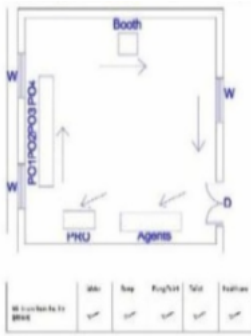

Google Map View

Polling Station Building Front View

Polling Station Front View

Cad View

Key MAP View

1 பெயர் : சுவாமிநாதன் தந்தை பெயர்: வில்லியம்பன் வீட்டு எண் : 1 வயது : 51 பாலினம் : ஆண்	RAZ1763978 Photo is available	2 பெயர் : ககன் கல்யாண் தந்தை பெயர்: ஆனந்த் சுதாகர் வீட்டு எண் : 1 வயது : 23 பாலினம் : ஆண்	RAZ2707131 Photo is available	3 பெயர் : திருவேணி கணவர் பெயர்: முத்தியால் வீட்டு எண் : 1-1 வயது : 80 பாலினம் : பெண்	RAZ2303709 Photo is available
4 பெயர் : ஆனந்தசுதாகர் தந்தை பெயர்: முத்தியால் வீட்டு எண் : 1-1 வயது : 54 பாலினம் : ஆண்	AZZ4656898 Photo is available	5 பெயர் : பிரதிமா கணவர் பெயர்: ஆனந்தசுதாகர் வீட்டு எண் : 1-1 வயது : 46 பாலினம் : பெண்	AZZ4656906 Photo is available	6 பெயர் : அண்ணாமலை தந்தை பெயர்: பெரியசாமி வீட்டு எண் : 2 வயது : 75 பாலினம் : ஆண்	AZZ4656344 Photo is available
7 பெயர் : மாலா கணவர் பெயர்: அண்ணாமலை வீட்டு எண் : 2 வயது : 68 பாலினம் : பெண்	AZZ4656351 Photo is available	8 பெயர் : திருஞானசம்பந்தம் தந்தை பெயர்: ரெங்கநாதன் வீட்டு எண் : 2 வயது : 44 பாலினம் : ஆண்	RAZ1887926 Photo is available	9 பெயர் : கீர்த்திகுமரன் தந்தை பெயர்: அண்ணாமலை வீட்டு எண் : 2 வயது : 40 பாலினம் : ஆண்	AZZ4655650 Photo is available
10 பெயர் : வித்யாஸ்ரீனி தந்தை பெயர்: அண்ணாமலை வீட்டு எண் : 2 வயது : 40 பாலினம் : பெண்	AZZ4656369 Photo is available	11 பெயர் : செல்லா மீனா தந்தை பெயர்: சங்கர ராமநாதன் வீட்டு எண் : 2/27 வயது : 25 பாலினம் : பெண்	RAZ2633394 Photo is available	S 12 பெயர் : பிரீத்திகா தந்தை பெயர்: பாபு வீட்டு எண் : 3/2 வயது : 22 பாலினம் : பெண்	RAZ2719532 Photo is available
S 13 பெயர் : பிரியங்கா தந்தை பெயர்: பாபு வீட்டு எண் : 3/2 வயது : 20 பாலினம் : பெண்	RAZ2789733 Photo is available	14 பெயர் : குப்புசாமி தந்தை பெயர்: சின்னப்பா வீட்டு எண் : 4 வயது : 89 பாலினம் : ஆண்	AZZ4657060 Photo is available	15 பெயர் : ருக்மணி கணவர் பெயர்: குப்புசாமி வீட்டு எண் : 4 வயது : 84 பாலினம் : பெண்	AZZ4657078 Photo is available
16 பெயர் : சுந்தரேசன் தந்தை பெயர்: கிருஷ்ணமூர்த்தி வீட்டு எண் : 4 வயது : 77 பாலினம் : ஆண்	RAZ0315259 Photo is available	17 பெயர் : தனலக்ஷ்மி கணவர் பெயர்: மூர்த்தி வீட்டு எண் : 4 வயது : 74 பாலினம் : பெண்	RAZ0037416 Photo is available	18 பெயர் : அகிலா கணவர் பெயர்: ராஜகணபதி வீட்டு எண் : 4 வயது : 43 பாலினம் : பெண்	RAZ0037432 Photo is available
19 பெயர் : மீனாட்சி கணவர் பெயர்: சுந்தரேசன் வீட்டு எண் : 5 வயது : 72 பாலினம் : பெண்	RAZ0315226 Photo is available	20 பெயர் : ஞானசரஸ்வதி கணவர் பெயர்: சாய்கிருஷ்ணபிரசாத் வீட்டு எண் : 5 வயது : 53 பாலினம் : பெண்	RAZ0378364 Photo is available	21 பெயர் : கவிதா சதீஷ் கணவர் பெயர்: சதீஷ்குமார் பாண்டியன் வீட்டு எண் : 5 வயது : 50 பாலினம் : பெண்	RAZ1763804 Photo is available
22 பெயர் : சாய்கிருஷ்ணபிரசாத் தந்தை பெயர்: ரமணன் வீட்டு எண் : 5 வயது : 49 பாலினம் : ஆண்	RAZ0377473 Photo is available	23 பெயர் : பசுபதி தந்தை பெயர்: மூர்த்தி வீட்டு எண் : 5 வயது : 48 பாலினம் : ஆண்	RAZ0037440 Photo is available	24 பெயர் : காயத்ரி கணவர் பெயர்: பசுபதி வீட்டு எண் : 5 வயது : 47 பாலினம் : பெண்	RAZ0037424 Photo is available
25 பெயர் : கிருஷ்ணா தந்தை பெயர்: சுந்தரேசன் வீட்டு எண் : 5 வயது : 46 பாலினம் : ஆண்	RAZ0315242 Photo is available	26 பெயர் : பாலா தந்தை பெயர்: சுந்தரேசன் வீட்டு எண் : 5 வயது : 43 பாலினம் : பெண்	RAZ0315234 Photo is available	27 பெயர் : பாண்டியன் அ தந்தை பெயர்: அழகர்சாமி வீட்டு எண் : 5-4 வயது : 77 பாலினம் : பெண்	RAZ1887884 Photo is available
28 பெயர் : கேஜலட்சுமி கணவர் பெயர்: பாண்டியன் வீட்டு எண் : 5-4 வயது : 71 பாலினம் : பெண்	RAZ1887751 Photo is available	29 பெயர் : ரோஷ்நீ வீ தந்தை பெயர்: வெங்கடேசன் பீ வீட்டு எண் : 6 வயது : 23 பாலினம் : பெண்	RAZ2734283 Photo is available	30 பெயர் : மூர்த்தி தந்தை பெயர்: ராவ் வீட்டு எண் : 6-1 வயது : 54 பாலினம் : ஆண்	AZZ4655908 Photo is available