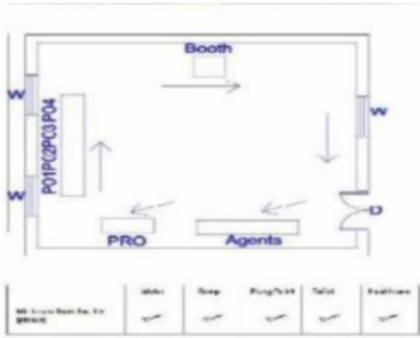

வாக்காளர் பதிவு அலுவலரின்
கையொப்பம்

Nazri Naksha

Google Map View

Polling Station Building Front View

Polling Station Front View

Cad View

Key MAP View

| | | | | | |
|---|----------------------------------|---|----------------------------------|---|----------------------------------|
| 1 பெயர் : சீனி வாசன் தந்தை பெயர்: சுந்தர் வீட்டு எண் : 2 வயது : 53 பாலினம் : ஆண் | AZZ4659033 Photo is available | 2 பெயர் : ராமு தந்தை பெயர்: கொண்டல்ராஸ் வீட்டு எண் : 4 வயது : 68 பாலினம் : ஆண் | RAZ2297745 Photo is available | 3 பெயர் : சரசாராஸ் தந்தை பெயர்: கொண்டல்ராஸ் வீட்டு எண் : 4 வயது : 55 பாலினம் : ஆண் | RAZ2297752 Photo is available |
| 4 பெயர் : கொண்டல்ராஸ் தந்தை பெயர்: ராமுலு வீட்டு எண் : 4-1 வயது : 86 பாலினம் : ஆண் | AZZ4663977 Photo is available | 5 பெயர் : துர்கா கணவர் பெயர்: ராமு வீட்டு எண் : 4-2 வயது : 56 பாலினம் : பெண் | RAZ2297778 Photo is available | 6 பெயர் : ஸ்வப்னா தந்தை பெயர்: ராமு வீட்டு எண் : 4-2 வயது : 41 பாலினம் : பெண் | AZZ4660858 Photo is available |
| 7 பெயர் : ராஜலக்ஷ்மி தந்தை பெயர்: சரசாராஸ் வீட்டு எண் : 4-3 வயது : 47 பாலினம் : பெண் | AZZ4659942 Photo is available | 8 பெயர் : நாகலட்சுமி கணவர் பெயர்: சூரியா வீட்டு எண் : 4-4 வயது : 51 பாலினம் : பெண் | RAZ2297786 Photo is available | 9 பெயர் : சாமிநாதன் தந்தை பெயர்: நல்லபெருமாள் வீட்டு எண் : 4-98 வயது : 45 பாலினம் : ஆண் | RAZ1291285 Photo is available |
| 10 பெயர் : பாரதி கணவர் பெயர்: சாமிநாதன் வீட்டு எண் : 4-98 வயது : 44 பாலினம் : பெண் | RAZ1291194 Photo is available | 11 பெயர் : சேவுகன் தந்தை பெயர்: கருப்பஞ்செட்டியார் வீட்டு எண் : 5-2 வயது : 59 பாலினம் : ஆண் | RAZ2297794 Photo is available | 12 பெயர் : மீனா கணவர் பெயர்: சேவுகன் வீட்டு எண் : 5-2 வயது : 56 பாலினம் : பெண் | AZZ6331268 Photo is available |
| 13 பெயர் : ஜெயச்சந்திரன் தந்தை பெயர்: தியாகராஜன் வீட்டு எண் : 5-4 வயது : 60 பாலினம் : ஆண் | RAZ2297802 Photo is available | 14 பெயர் : மதன் தந்தை பெயர்: மனோகரன் வீட்டு எண் : 5/88 வயது : 35 பாலினம் : ஆண் | RAZ0380220 Photo is available | 15 பெயர் : செல்வம் தந்தை பெயர்: முத்து வீட்டு எண் : 6-1 வயது : 53 பாலினம் : ஆண் | AZZ4661526 Photo is available |
| 16 பெயர் : மருதமுத்து தந்தை பெயர்: ராமையா வீட்டு எண் : 6-1 வயது : 51 பாலினம் : ஆண் | AZZ4661450 Photo is available | 17 பெயர் : செந்தாமரை தந்தை பெயர்: செல்வம் வீட்டு எண் : 6-1 வயது : 50 பாலினம் : பெண் | AZZ7607658 Photo is available | 18 பெயர் : ராஜாத்தி தந்தை பெயர்: முருகேசன் வீட்டு எண் : 6-2 வயது : 69 பாலினம் : பெண் | AZZ4673257 Photo is available |
| 19 பெயர் : ராமமூர்த்தி தந்தை பெயர்: முருகேசன் வீட்டு எண் : 6-2 வயது : 50 பாலினம் : ஆண் | AZZ4673224 Photo is available | 20 பெயர் : முத்துலக்ஷ்மி கணவர் பெயர்: ராமமூர்த்தி வீட்டு எண் : 6-2 வயது : 46 பாலினம் : பெண் | AZZ4673240 Photo is available | 21 பெயர் : விஜய் தந்தை பெயர்: கதிசேசன் வீட்டு எண் : 6-5 வயது : 56 பாலினம் : ஆண் | AZZ4673075 Photo is available |
| 22 பெயர் : ஹேமாவதி கணவர் பெயர்: நாராயணஸ்வாமி வீட்டு எண் : 6-6 வயது : 78 பாலினம் : பெண் | AZZ7700917 Photo is available | 23 பெயர் : சுரேஷ் தந்தை பெயர்: நாராயணஸ்வாமி வீட்டு எண் : 6-7 வயது : 45 பாலினம் : ஆண் | AZZ4659603 Photo is available | 24 பெயர் : உஷா கணவர் பெயர்: சுரேஷ் வீட்டு எண் : 6-95 வயது : 39 பாலினம் : பெண் | RAZ0380006 Photo is available |
| 25 பெயர் : ராமு ரா தந்தை பெயர்: ராமமூர்த்தி மு வீட்டு எண் : 6/95 வயது : 20 பாலினம் : ஆண் | RAZ2842615 Photo is available | 26 பெயர் : பிரவின் தந்தை பெயர்: சென்பகராஜ் வீட்டு எண் : 8 வயது : 32 பாலினம் : ஆண் | RAZ1483650 Photo is available | 27 பெயர் : சந்திரசேகரன் தந்தை பெயர்: ராமன்நாயர் வீட்டு எண் : 8-2 வயது : 73 பாலினம் : ஆண் | AZZ4659587 Photo is available |
| 28 பெயர் : ஸ்ரீகுமாரி கணவர் பெயர்: சந்திரசேகரன் வீட்டு எண் : 8-2 வயது : 66 பாலினம் : பெண் | AZZ4661237 Photo is available | 29 பெயர் : பிரசன்னசந்திரன் தந்தை பெயர்: சந்திரசேகரன் வீட்டு எண் : 8-2 வயது : 44 பாலினம் : ஆண் | AZZ4661245 Photo is available | 30 பெயர் : ரோசிலின் ஸ்வப்னா கணவர் பெயர்: பிரசன்னசந்திரன் வீட்டு எண் : 8-96 வயது : 42 பாலினம் : பெண் | RAZ0380816 Photo is available |