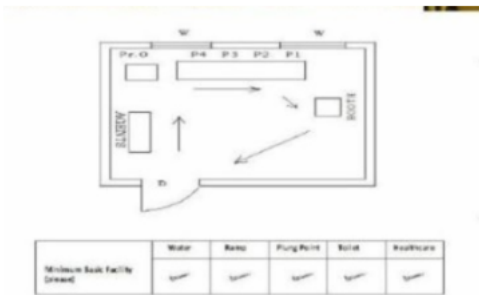

வாக்காளர் பதிவு அலுவலரின்
கையொப்பம்

Nazri Naksha

Google Map View

Polling Station Building Front View

Polling Station Front View

Cad View

Key MAP View

| | | | | | |
|---|----------------------------------|--|----------------------------------|---|----------------------------------|
| 1 பெயர் : கோதண்டராமன் தந்தை பெயர்: பக்கிரிசாமி வீட்டு எண் : 1 வயது : 42 பாலினம் : ஆண் | RAZ0859769 Photo is available | 2 பெயர் : ஹரிஹரன் தந்தை பெயர்: கணேசன் வீட்டு எண் : 3/7 வயது : 26 பாலினம் : ஆண் | RAZ2635167 Photo is available | 3 பெயர் : சுரேஷ் தந்தை பெயர்: விசுவேஸ்வரராவ் வீட்டு எண் : 4 வயது : 59 பாலினம் : ஆண் | RAZ1484252 Photo is available |
| 4 பெயர் : ராமலிங்கம் தந்தை பெயர்: ராமக்கிருஷ்ணன் வீட்டு எண் : 7 வயது : 58 பாலினம் : ஆண் | RAZ2543296 Photo is available | 5 பெயர் : கண்ணன் தந்தை பெயர்: சுப்பையா வீட்டு எண் : 7 வயது : 55 பாலினம் : ஆண் | RAZ2631588 Photo is available | 6 பெயர் : அனுசுயா தந்தை பெயர்: ராமலிங்கம் வீட்டு எண் : 7 வயது : 51 பாலினம் : பெண் | RAZ2633030 Photo is available |
| 7 பெயர் : லேகா கார்த்திக் கணவர் பெயர்: கார்த்திக் வீட்டு எண் : 8/24 ஃபிரஸ்த தளம் வயது : 39 பாலினம் : பெண் | RAZ2551695 Photo is available | 8 பெயர் : ராமநாராயணன்பாபு தந்தை பெயர்: கண்ணன் வீட்டு எண் : 10-4 வயது : 55 பாலினம் : ஆண் | AZZ8660334 Photo is available | 9 பெயர் : சீதாலக்ஷ்மி கணவர் பெயர்: ராமநாராயணன்பாபு வீட்டு எண் : 10-4 வயது : 50 பாலினம் : பெண் | AZZ8660342 Photo is available |
| 10 பெயர் : விஷ்ணுப்பிரியா கணவர் பெயர்: கோதண்டராமன் வீட்டு எண் : 11 வயது : 66 பாலினம் : பெண் | RAZ0859538 Photo is available | 11 பெயர் : விஜயகுமாரி கணவர் பெயர்: சேதுபதி வீட்டு எண் : 11 வயது : 57 பாலினம் : பெண் | RAZ1155845 Photo is available | 12 பெயர் : அன்சுஷா கணவர் பெயர்: நாராயணன் வீட்டு எண் : 11 வயது : 42 பாலினம் : பெண் | RAZ1484278 Photo is available |
| 13 பெயர் : லக்ஷ்மி நாராயணன் தந்தை பெயர்: ராமன் வீட்டு எண் : 11 வயது : 41 பாலினம் : ஆண் | RAZ0859512 Photo is available | 14 பெயர் : அசோக்குமார் தந்தை பெயர்: சேதுபதி வீட்டு எண் : 11 வயது : 38 பாலினம் : ஆண் | RAZ1155878 Photo is available | 15 பெயர் : செளமியா தந்தை பெயர்: கோதண்டராமன் வீட்டு எண் : 11 வயது : 33 பாலினம் : பெண் | RAZ0859546 Photo is available |
| S 16 பெயர் : லட்சுமிநாராயணன் தந்தை பெயர்: துரைராஜ் வீட்டு எண் : 11/1 வயது : 50 பாலினம் : ஆண் | RAZ0464552 Photo is available | 17 பெயர் : மரகதலட்சுமி கணவர் பெயர்: அசோக் வீட்டு எண் : 12 வயது : 44 பாலினம் : பெண் | RAZ0040212 Photo is available | 18 பெயர் : முத்துக்குமார் தந்தை பெயர்: ஏகம்பரம் வீட்டு எண் : 12-1 வயது : 65 பாலினம் : ஆண் | AZZ4714143 Photo is available |
| 19 பெயர் : கலையரசி கணவர் பெயர்: முத்துக்குமார் வீட்டு எண் : 12-1 வயது : 61 பாலினம் : பெண் | AZZ4714135 Photo is available | 20 பெயர் : அஸ்வின்குமார் தந்தை பெயர்: முத்துக்குமார் வீட்டு எண் : 12-1 வயது : 41 பாலினம் : ஆண் | AZZ4715850 Photo is available | 21 பெயர் : ஆண்ட்ரூசேவியர் வசந்த் தந்தை பெயர்: லூயிஸ் வீட்டு எண் : 17 வயது : 39 பாலினம் : ஆண் | RAZ0761122 Photo is available |
| S 22 பெயர் : கவிதா கணவர் பெயர்: பிண்டி சுந்தரம் வீட்டு எண் : 18/31 வயது : 47 பாலினம் : பெண் | RAZ2606101 Photo is available | 23 பெயர் : அபிராமி ஸ்ரீவத்சன் தந்தை பெயர்: ஸ்ரீவத்சன் ரங்கநாதன் வீட்டு எண் : 18/31 வயது : 24 பாலினம் : பெண் | RAZ2606242 Photo is available | 24 பெயர் : பாலாஜி இதரர் பெயர்: பாலாஜி வீட்டு எண் : 62 வயது : 42 பாலினம் : ஆண் | RAZ2606994 Photo is available |
| 25 பெயர் : பரத் ராஜ் தந்தை பெயர்: நடராஜன் வீட்டு எண் : எண் 6/2, கதவு எண் 6 வயது : 22 பாலினம் : ஆண் | RAZ2719748 Photo is available | 26 பெயர் : சரவணன் தந்தை பெயர்: சண்முகவேலு வீட்டு எண் : எண் 11 ஃபிரஸ்த தளம் வயது : 47 பாலினம் : ஆண் | RAZ2551489 Photo is available | 27 பெயர் : திலகவதி கணவர் பெயர்: சக்ராயுதம் வீட்டு எண் : எண் 13/36 வயது : 82 பாலினம் : பெண் | RAZ2579209 Photo is available |
| 28 பெயர் : அருளானந்தம் தந்தை பெயர்: சக்ராயுதம் வீட்டு எண் : எண் 13/36 வயது : 57 பாலினம் : ஆண் | RAZ2579068 Photo is available | 29 பெயர் : எழில் மங்கை கார்த்திகேயன் கணவர் பெயர்: ஸ்ரீதர் தங்கராஜ் வீட்டு எண் : No 45, Tharachand Nagar வயது : 30 பாலினம் : பெண் | NIW0704932 Photo is available | S 30 பெயர் : விஜயலட்சுமி தந்தை பெயர்: கண்ணன் வீட்டு எண் : மனை எண் 7 வயது : 27 பாலினம் : பெண் | RAZ2551406 Photo is available |