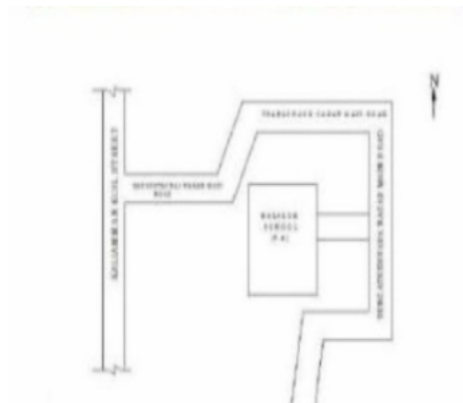

Key MAP View