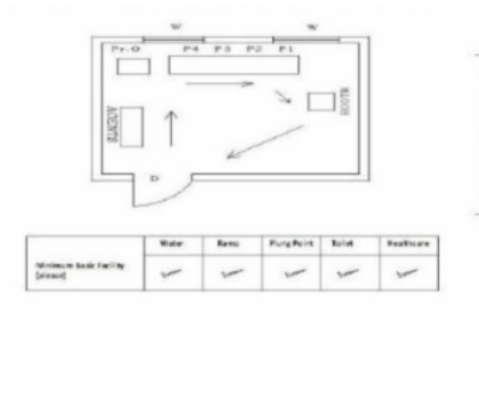

Google Map View

Polling Station Building Front View

Polling Station Front View

Cad View

Key MAP View

சட்டமன்றத் தொகுதியின் எண் மற்றும் பெயர் : 22-விருகம்பாக்கம் பிரிவு எண் மற்றும் பெயர் 1-விருகம்பாக்கம் புதிய வார்டு எண்.128 சாய்பாபா காலனி 1வது தெரு