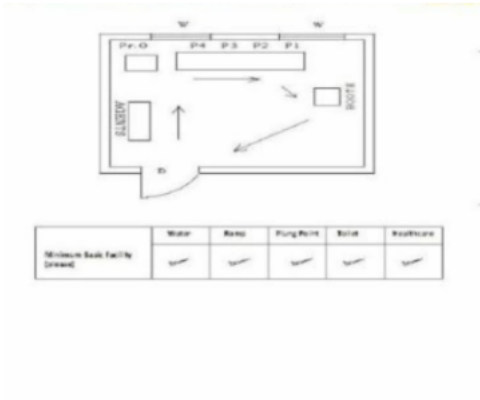

Google Map View

Polling Station Building Front View

Polling Station Front View

Cad View

Key MAP View

1 பெயர் : வெங்கடாசலபதி தந்தை பெயர்: சுப்பிரமண் வீட்டு எண் : 1 வயது : 68 பாலினம் : ஆண்	AZZ4722054 Photo is available	2 பெயர் : சாரதா கணவர் பெயர்: வெங்கடாசலபதி வீட்டு எண் : 1 வயது : 63 பாலினம் : பெண்	AZZ4722047 Photo is available	3 பெயர் : கௌதமன் தந்தை பெயர்: வரதராஜன் வீட்டு எண் : 1-1 வயது : 59 பாலினம் : ஆண்	AZZ4719761 Photo is available
4 பெயர் : சாந்தி கணவர் பெயர்: கௌதமன் வீட்டு எண் : 1-1 வயது : 56 பாலினம் : பெண்	AZZ4719795 Photo is available	5 பெயர் : புஷ்பராஜ் தந்தை பெயர்: தர்மதாஸ் வீட்டு எண் : 1-2 வயது : 60 பாலினம் : ஆண்	AZZ4721437 Photo is available	6 பெயர் : ஜோதி சுந்தரி கணவர் பெயர்: புஷ்பராஜ் வீட்டு எண் : 1-2 வயது : 60 பாலினம் : பெண்	AZZ4722963 Photo is available
7 பெயர் : இராமலிங்கம் தந்தை பெயர்: ஷண்முகம் வீட்டு எண் : 1-3 வயது : 70 பாலினம் : ஆண்	AZZ4721056 Photo is available	8 பெயர் : சோமசுந்தரி கணவர் பெயர்: இராமலிங்கம் வீட்டு எண் : 1-3 வயது : 66 பாலினம் : பெண்	AZZ4722682 Photo is available	9 பெயர் : ஷண்முகம் தந்தை பெயர்: இராமலிங்கம் வீட்டு எண் : 1-3 வயது : 43 பாலினம் : ஆண்	AZZ6340814 Photo is available
10 பெயர் : பன்னீர்செல்வன் தந்தை பெயர்: இராமையா வீட்டு எண் : 1-4 வயது : 56 பாலினம் : ஆண்	AZZ4721486 Photo is available	E 11 பெயர் : ஜோசப் ராஜ் தந்தை பெயர்: ஜெயகுமார் வீட்டு எண் : 1/39 வயது : 39 பாலினம் : ஆண்	RAZ2659399 Photo is available	12 பெயர் : ஜான்சி ராணி தந்தை பெயர்: ஜெயக்குமார் வீட்டு எண் : 1/39 வயது : 33 பாலினம் : பெண்	RAZ2653871 Photo is available
13 பெயர் : ஜெயராம் வெ தந்தை பெயர்: சு வெங்கடாசலபதி வீட்டு எண் : 1,அடுக்கு வீடு ஜி2 வயது : 23 பாலினம் : ஆண்	RAZ2810810 Photo is available	14 பெயர் : டேவிட் கிருபாகர தாஸ் தந்தை பெயர்: ஜான் வீட்டு எண் : 2 வயது : 73 பாலினம் : ஆண்	RAZ0996199 Photo is available	15 பெயர் : ராஜகோபாலன் தந்தை பெயர்: பிச்சு ஐயர் வீட்டு எண் : 2 வயது : 73 பாலினம் : ஆண்	RAZ1295898 Photo is available
16 பெயர் : கிரிதர் ராஜகோபாலன் தந்தை பெயர்: ராஜகோபாலன் வீட்டு எண் : 2 வயது : 45 பாலினம் : ஆண்	RAZ1295880 Photo is available	17 பெயர் : வினோதினி கணவர் பெயர்: அழகாந்தம் வீட்டு எண் : 2 வயது : 40 பாலினம் : பெண்	RAZ1485291 Photo is available	18 பெயர் : பார்வதி கணவர் பெயர்: கிரிதர் வீட்டு எண் : 2 வயது : 37 பாலினம் : பெண்	RAZ1485481 Photo is available
19 பெயர் : மகேஸ்வரன் தந்தை பெயர்: மகாலிங்கம் வீட்டு எண் : 2-2 வயது : 46 பாலினம் : ஆண்	RAZ0613174 Photo is available	20 பெயர் : நித்யா கணவர் பெயர்: மகேஸ்வரன் வீட்டு எண் : 2-2 வயது : 42 பாலினம் : பெண்	RAZ0613075 Photo is available	21 பெயர் : மெர்லின் சிந்தி தந்தை பெயர்: புஷ்பராஜ் வீட்டு எண் : 2/3 வயது : 30 பாலினம் : பெண்	RAZ2134500 Photo is available
22 பெயர் : செல்வராணி கணவர் பெயர்: ரெக்ஸ் செவியர் வீட்டு எண் : 2/2,1வது தளம், முருகா ஃப்ளாட் வயது : 55 பாலினம் : பெண்	IOR0858233 Photo is available	23 பெயர் : கிரிஜா கணவர் பெயர்: இராதாகிருஷ்ணன் வீட்டு எண் : 3 வயது : 63 பாலினம் : பெண்	RAZ2303386 Photo is available	24 பெயர் : அருண் குமார் தந்தை பெயர்: பாபு வீட்டு எண் : 3 வயது : 42 பாலினம் : ஆண்	AZZ4775003 Photo is available
25 பெயர் : கோமதி கணவர் பெயர்: பிரேம் குமார் வீட்டு எண் : 3 வயது : 40 பாலினம் : பெண்	RAZ0381434 Photo is available	26 பெயர் : கோபிநாத் தந்தை பெயர்: இராதாகிருஷ்ணன் வீட்டு எண் : 3 வயது : 40 பாலினம் : ஆண்	AZZ4722278 Photo is available	27 பெயர் : லக்ஷ்மி தந்தை பெயர்: சேதுராமன் வீட்டு எண் : 3 வயது : 40 பாலினம் : பெண்	AZZ4717237 Photo is available
28 பெயர் : திவ்யா தந்தை பெயர்: லக்ஷ்மிபதி வீட்டு எண் : 3 வயது : 33 பாலினம் : பெண்	RAZ0860239 Photo is available	29 பெயர் : தீபிகா தந்தை பெயர்: லக்ஷ்மிபதி வீட்டு எண் : 3 வயது : 31 பாலினம் : பெண்	RAZ1156579 Photo is available	30 பெயர் : நாகலக்ஷ்மி கணவர் பெயர்: நாராயணன் லக்ஷ்மி வீட்டு எண் : 3-2 வயது : 70 பாலினம் : பெண்	AZZ7560931 Photo is available