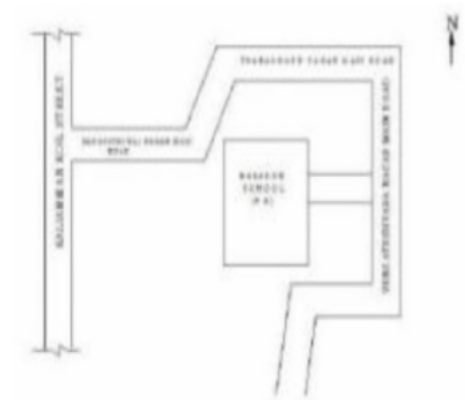

Google Map View

Polling Station Building Front View

Polling Station Front View

Cad View

Key MAP View

1 பெயர் : வெங்கடாசலபதி தந்தை பெயர்: சுப்பிரமண் வீட்டு எண் : 1 வயது : 68 பாலினம் : ஆண்	AZZ4722054 Photo is available	2 பெயர் : சாரதா கணவர் பெயர்: வெங்கடாசலபதி வீட்டு எண் : 1 வயது : 63 பாலினம் : பெண்	AZZ4722047 Photo is available	3 பெயர் : கௌதமன் தந்தை பெயர்: வரதராஜன் வீட்டு எண் : 1-1 வயது : 59 பாலினம் : ஆண்	AZZ4719761 Photo is available
4 பெயர் : சாந்தி கணவர் பெயர்: கௌதமன் வீட்டு எண் : 1-1 வயது : 56 பாலினம் : பெண்	AZZ4719795 Photo is available	5 பெயர் : புஷ்பராஜ் தந்தை பெயர்: தர்மதாஸ் வீட்டு எண் : 1-2 வயது : 60 பாலினம் : ஆண்	AZZ4721437 Photo is available	6 பெயர் : ஜோதி சுந்தரி கணவர் பெயர்: புஷ்பராஜ் வீட்டு எண் : 1-2 வயது : 60 பாலினம் : பெண்	AZZ4722963 Photo is available
7 பெயர் : இராமலிங்கம் தந்தை பெயர்: ஷண்முகம் வீட்டு எண் : 1-3 வயது : 70 பாலினம் : ஆண்	AZZ4721056 Photo is available	8 பெயர் : சோமசுந்தரி கணவர் பெயர்: இராமலிங்கம் வீட்டு எண் : 1-3 வயது : 66 பாலினம் : பெண்	AZZ4722682 Photo is available	9 பெயர் : ஷண்முகம் தந்தை பெயர்: இராமலிங்கம் வீட்டு எண் : 1-3 வயது : 43 பாலினம் : ஆண்	AZZ6340814 Photo is available
10 பெயர் : பன்னீர்செல்வன் தந்தை பெயர்: இராமையா வீட்டு எண் : 1-4 வயது : 56 பாலினம் : ஆண்	AZZ4721486 Photo is available	E 11 பெயர் : ஜோசப் ராஜ் தந்தை பெயர்: ஜெயகுமார் வீட்டு எண் : 1/39 வயது : 39 பாலினம் : ஆண்	RAZ2659399 Photo is available	12 பெயர் : ஜான்சி ராணி தந்தை பெயர்: ஜெயக்குமார் வீட்டு எண் : 1/39 வயது : 33 பாலினம் : பெண்	RAZ2653871 Photo is available
13 பெயர் : ஜெயராம் வெ தந்தை பெயர்: சு வெங்கடாசலபதி வீட்டு எண் : 1,அடுக்கு வீடு ஜி2 வயது : 23 பாலினம் : ஆண்	RAZ2810810 Photo is available	14 பெயர் : டேவிட் கிருபாகர தாஸ் தந்தை பெயர்: ஜான் வீட்டு எண் : 2 வயது : 73 பாலினம் : ஆண்	RAZ0996199 Photo is available	15 பெயர் : ராஜகோபாலன் தந்தை பெயர்: பிச்சு ஐயர் வீட்டு எண் : 2 வயது : 73 பாலினம் : ஆண்	RAZ1295898 Photo is available
16 பெயர் : கிரிதர் ராஜகோபாலன் தந்தை பெயர்: ராஜகோபாலன் வீட்டு எண் : 2 வயது : 45 பாலினம் : ஆண்	RAZ1295880 Photo is available	17 பெயர் : வினோதினி கணவர் பெயர்: அழகாந்தம் வீட்டு எண் : 2 வயது : 40 பாலினம் : பெண்	RAZ1485291 Photo is available	18 பெயர் : பார்வதி கணவர் பெயர்: கிரிதர் வீட்டு எண் : 2 வயது : 37 பாலினம் : பெண்	RAZ1485481 Photo is available
19 பெயர் : மகேஸ்வரன் தந்தை பெயர்: மகாலிங்கம் வீட்டு எண் : 2-2 வயது : 46 பாலினம் : ஆண்	RAZ0613174 Photo is available	20 பெயர் : நித்யா கணவர் பெயர்: மகேஸ்வரன் வீட்டு எண் : 2-2 வயது : 42 பாலினம் : பெண்	RAZ0613075 Photo is available	21 பெயர் : மெர்லின் சிந்தி தந்தை பெயர்: புஷ்பராஜ் வீட்டு எண் : 2/3 வயது : 30 பாலினம் : பெண்	RAZ2134500 Photo is available
22 பெயர் : செல்வராணி கணவர் பெயர்: ரெக்ஸ் செவியர் வீட்டு எண் : 2/2,1வது தளம், முருகா ஃப்ளாட் வயது : 55 பாலினம் : பெண்	IOR0858233 Photo is available	23 பெயர் : கிரிஜா கணவர் பெயர்: இராதாகிருஷ்ணன் வீட்டு எண் : 3 வயது : 63 பாலினம் : பெண்	RAZ2303386 Photo is available	24 பெயர் : அருண் குமார் தந்தை பெயர்: பாபு வீட்டு எண் : 3 வயது : 42 பாலினம் : ஆண்	AZZ4775003 Photo is available
25 பெயர் : கோமதி கணவர் பெயர்: பிரேம் குமார் வீட்டு எண் : 3 வயது : 40 பாலினம் : பெண்	RAZ0381434 Photo is available	26 பெயர் : கோபிநாத் தந்தை பெயர்: இராதாகிருஷ்ணன் வீட்டு எண் : 3 வயது : 40 பாலினம் : ஆண்	AZZ4722278 Photo is available	27 பெயர் : லக்ஷ்மி தந்தை பெயர்: சேதுராமன் வீட்டு எண் : 3 வயது : 40 பாலினம் : பெண்	AZZ4717237 Photo is available
28 பெயர் : திவ்யா தந்தை பெயர்: லக்ஷ்மிபதி வீட்டு எண் : 3 வயது : 33 பாலினம் : பெண்	RAZ0860239 Photo is available	29 பெயர் : தீபிகா தந்தை பெயர்: லக்ஷ்மிபதி வீட்டு எண் : 3 வயது : 31 பாலினம் : பெண்	RAZ1156579 Photo is available	30 பெயர் : நாகலக்ஷ்மி கணவர் பெயர்: நாராயணன் லக்ஷ்மி வீட்டு எண் : 3-2 வயது : 70 பாலினம் : பெண்	AZZ7560931 Photo is available