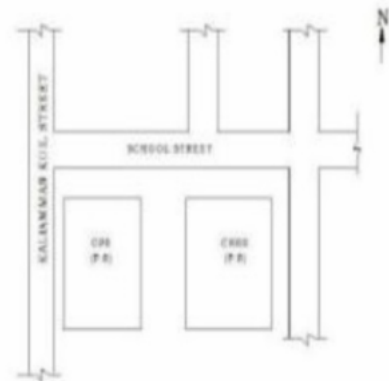

Key MAP View