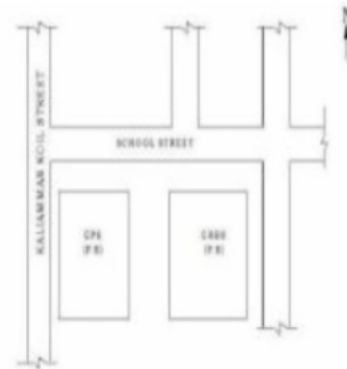

Cad View

Key MAP View