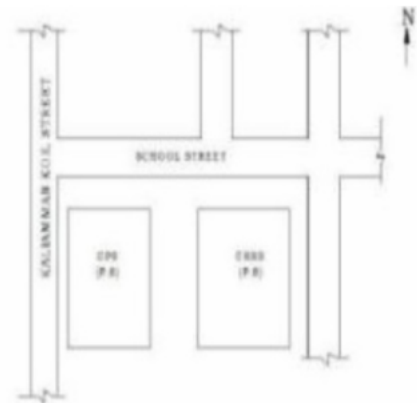

Cad View

Key MAP View