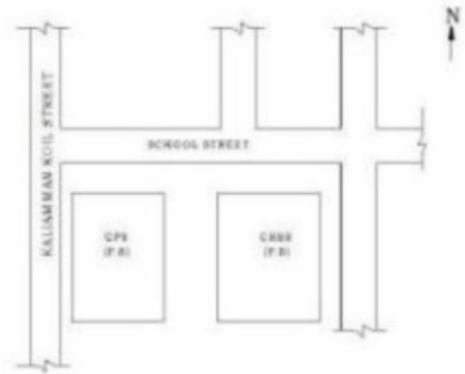

Google Map View

Polling Station Building Front View

Polling Station Front View

Cad View

Key MAP View

சட்டமன்றத் தொகுதியின் எண் மற்றும் பெயர் : 22-விருகம்பாக்கம் பிரிவு எண் மற்றும் பெயர் 1-விருகம்பாக்கம் புதிய வார்டு எண்.128 பச்சையம்மன் கோயில் முதல் தெரு