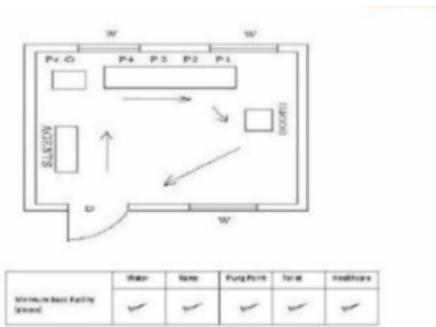

Google Map View

Polling Station Building Front View

Polling Station Front View

Cad View

Key MAP View

சட்டமன்றத் தொகுதியின் எண் மற்றும் பெயர் : 22-விருகம்பாக்கம் பிரிவு எண் மற்றும் பெயர் 1-விருகம்பாக்கம் புதிய வார்டு எண்.128 பச்சையம்மன் கோயில் முதல் தெரு