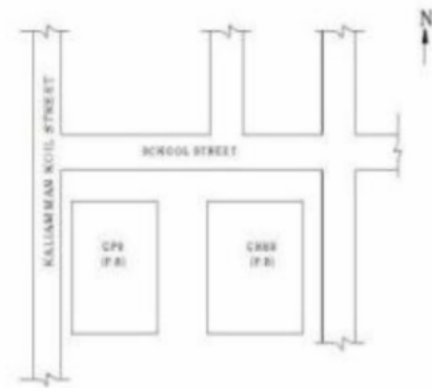

Key MAP View