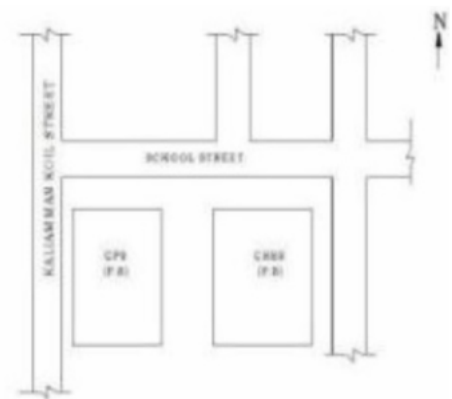

4. வாக்காளர்களின் எண்ணிக்கை

தொடங்கும் வரிசை எண்	முடியும் வரிசை எண்.	நிகர வாக்காளர்களின் எண்ணிக்கை			
		ஆண்	பெண்	மூன்றாம் பாலினம்	மொத்தம்
1	853	438	409	0	847

கையொப்பம்

Nazri Naksha

Google Map View

Polling Station Building Front View

Polling Station Front View

Cad View

Key MAP View

சட்டமன்றத் தொகுதியின் எண் மற்றும் பெயர் : 22-விருகம்பாக்கம் பிரிவு எண் மற்றும் பெயர் 1-விருகம்பாக்கம் புதிய வார்டு எண்.127 நடேசன் நகர் 4வது மெயின் ரோடு

பாகம் எண் : 69