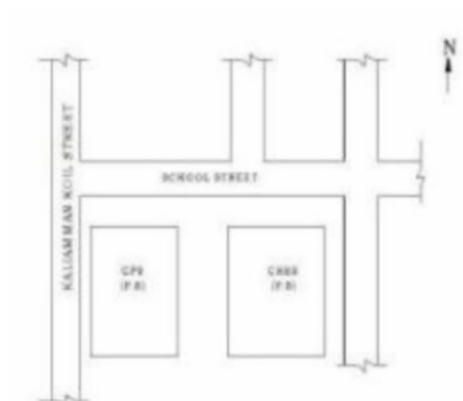

Key MAP View