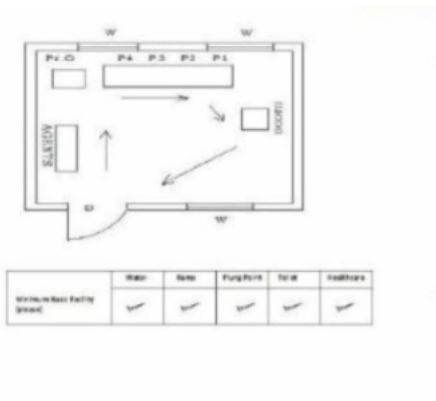

வாக்காளர் பதிவு அலுவலரின்
கையொப்பம்

Nazri Naksha

Google Map View

Polling Station Building Front View

Polling Station Front View

Cad View

Key MAP View

| | | | | | |
|--|----------------------------------|--|----------------------------------|---|----------------------------------|
| 1 பெயர் : வெங்கட்ராமன் தந்தை பெயர்: ராமமூர்த்தி வீட்டு எண் : 343-03 வயது : 75 பாலினம் : ஆண் | RAZ1303437 Photo is available | 2 பெயர் : உஷா கணவர் பெயர்: வெங்கட்ராமன் வீட்டு எண் : 343-3 வயது : 71 பாலினம் : பெண் | RAZ1303882 Photo is available | 3 பெயர் : சுந்தரம் தந்தை பெயர்: முத்துசாமி வீட்டு எண் : 344 வயது : 83 பாலினம் : ஆண் | RAZ1893221 Photo is available |
| 4 பெயர் : மல்லிகா கணவர் பெயர்: சுந்தரம் வீட்டு எண் : 344 வயது : 73 பாலினம் : பெண் | RAZ1893106 Photo is available | 5 பெயர் : ஜி முகேஷ் தந்தை பெயர்: டி.ர் கோபிநாத் வீட்டு எண் : 344 வயது : 21 பாலினம் : ஆண் | RAZ2790293 Photo is available | 6 பெயர் : கோபிநாத் தந்தை பெயர்: ராமு வீட்டு எண் : 344-36 வயது : 52 பாலினம் : ஆண் | RAZ1296771 Photo is available |
| 7 பெயர் : ஆர்த்தி கணவர் பெயர்: கோபிநாத் வீட்டு எண் : 344-36 வயது : 47 பாலினம் : பெண் | RAZ1296847 Photo is available | 8 பெயர் : ரவி பிரகாஷ் தந்தை பெயர்: சந்திரன் வீட்டு எண் : 345 வயது : 30 பாலினம் : ஆண் | RAZ1490440 Photo is available | 9 பெயர் : ஜஸ்வரயா தந்தை பெயர்: பூர்ணிவாசன் போற்றி வீட்டு எண் : 346/40 வயது : 34 பாலினம் : பெண் | RAZ2198133 Photo is available |
| 10 பெயர் : அன்புராணி கணவர் பெயர்: சுபாஷ்சந்திரபோஸ் வீட்டு எண் : 347 வயது : 53 பாலினம் : பெண் | XQP0872036 Photo is available | 11 பெயர் : லக்ஷியா கணவர் பெயர்: பரத் வீட்டு எண் : 347 வயது : 40 பாலினம் : பெண் | RAZ1893262 Photo is available | 12 பெயர் : பரத் தந்தை பெயர்: வெள்ளையன் வீட்டு எண் : 347 வயது : 40 பாலினம் : ஆண் | RAZ1893270 Photo is available |
| 13 பெயர் : சம்பத்ருமார் தந்தை பெயர்: செந்தாமரைகண்ணன் வீட்டு எண் : 348 வயது : 68 பாலினம் : ஆண் | AZZ7897416 Photo is available | 14 பெயர் : விஜயா கணவர் பெயர்: சம்பத்ருமார் வீட்டு எண் : 348 வயது : 63 பாலினம் : பெண் | AZZ7897424 Photo is available | 15 பெயர் : கவிதா தந்தை பெயர்: சம்பத்ருமார் வீட்டு எண் : 348 வயது : 37 பாலினம் : பெண் | AZZ7859648 Photo is available |
| 16 பெயர் : ராஜ்கமல் கௌதம் தந்தை பெயர்: சந்திரசேகர் வீட்டு எண் : 348/44 வயது : 36 பாலினம் : ஆண் | RAZ2198000 Photo is available | 17 பெயர் : முஹம்மத் ஸிராஜ்தீன் வி தந்தை பெயர்: வஹாப் பாட்சா அ வீட்டு எண் : 349/பிளாட் 2, 2வது தளம் வயது : 31 பாலினம் : ஆண் | SFY2635571 Photo is available | 18 பெயர் : பாஹிம கணவர் பெயர்: முகம்மது சிராஜ்தீன் வ வீட்டு எண் : 349/பிளாட் 2, 2வது தளம் வயது : 26 பாலினம் : பெண் | SFY2635282 Photo is available |
| 19 பெயர் : கார்த்தீஸ்வரி கணவர் பெயர்: மகேஷ்வரன் வீட்டு எண் : 350 வயது : 40 பாலினம் : பெண் | RAZ1304245 Photo is available | 20 பெயர் : கீர்த்தனா கிருஷ்ணா தந்தை பெயர்: பிரபாகரன் வெ வீட்டு எண் : 354A வயது : 30 பாலினம் : பெண் | RAZ1490200 Photo is available | 21 பெயர் : யோககிருஷ்ணா தந்தை பெயர்: பிரபாகரன் வீட்டு எண் : 354-A வயது : 36 பாலினம் : ஆண் | RAZ0052225 Photo is available |
| 22 பெயர் : ஜான்சிராணி பூபாலன் கணவர் பெயர்: யோகாகிருஷ்ண வக்க் வீட்டு எண் : 354ஏ, வயது : 33 பாலினம் : பெண் | RAZ2697258 Photo is available | 23 பெயர் : பாலாஜி தந்தை பெயர்: சீனிவாசன் வீட்டு எண் : 356B வயது : 61 பாலினம் : ஆண் | RAZ0392159 Photo is available | 24 பெயர் : பூர்ணிவாமி தந்தை பெயர்: பூர்ராமன் வீட்டு எண் : 356B வயது : 33 பாலினம் : பெண் | RAZ1002419 Photo is available |
| 25 பெயர் : ஈஸ்வரன் தந்தை பெயர்: ராமசாமி வீட்டு எண் : 358 வயது : 47 பாலினம் : ஆண் | RAZ1490168 Photo is available | S 26 பெயர் : காயத்திரி தந்தை பெயர்: ஈஸ்வரன் வீட்டு எண் : 358 வயது : 126 பாலினம் : பெண் | RAZ1303726 Photo is available | 27 பெயர் : விக்னேஷ் தந்தை பெயர்: செங்குட்டுவன் வீட்டு எண் : 358 ஏ வயது : 24 பாலினம் : ஆண் | RAZ2586295 Photo is available |
| 28 பெயர் : ஆனந்த் தந்தை பெயர்: தியாகராஜன் வீட்டு எண் : 358-பி வயது : 33 பாலினம் : ஆண் | UVX0325894 Photo is available | 29 பெயர் : ஹரிதா தந்தை பெயர்: ரவிசுமார் வீட்டு எண் : 359-a வயது : 30 பாலினம் : பெண் | RAZ1892926 Photo is available | 30 பெயர் : பரமேஸ்வரி கணவர் பெயர்: மனோகரன் வீட்டு எண் : 359-B வயது : 60 பாலினம் : பெண் | RAZ0391821 Photo is available |