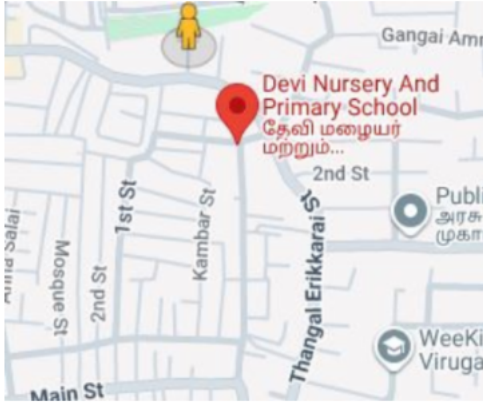

Nazri Naksha