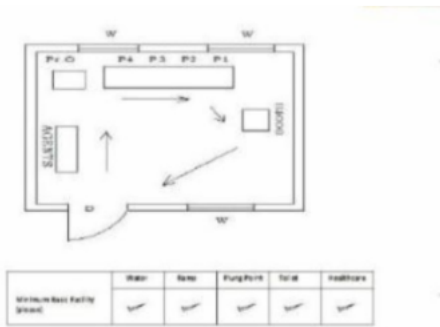

Google Map View

Polling Station Building Front View

Polling Station Front View

Cad View

Key MAP View

1 பெயர் : கௌசல்யா வீ தந்தை பெயர்: வெங்கடேசன் வெங்கடேசன் வீட்டு எண் : 1 வயது : 28 பாலினம் : பெண்	RAZ2565406 Photo is available	2 பெயர் : சுரேஷ் குமார் தந்தை பெயர்: சின்னம்யா வீட்டு எண் : 2/36 வயது : 27 பாலினம் : ஆண்	RAZ2095446 Photo is available	3 பெயர் : ரகமத் நிஷா கணவர் பெயர்: அயாத்தாஷா வீட்டு எண் : 3 வயது : 48 பாலினம் : பெண்	RAZ1137512 Photo is available
4 பெயர் : ஏம் தாஸ் தந்தை பெயர்: ஜீ மன்னர் ஜீ மன்னர் வீட்டு எண் : 3 வயது : 42 பாலினம் : ஆண்	RAZ2566305 Photo is available	5 பெயர் : ஸ்ரீதர் தந்தை பெயர்: குருநாதன் வீட்டு எண் : 3 வயது : 38 பாலினம் : ஆண்	RAZ1004241 Photo is available	6 பெயர் : ஏ வினோத் குமார் தந்தை பெயர்: ஷா அருள் மைக்கேல் ஷா அருள் மைக்கேல் வீட்டு எண் : 3 வயது : 34 பாலினம் : ஆண்	RAZ2566925 Photo is available
7 பெயர் : விக்னேஷ் தந்தை பெயர்: தட்சனாமுர்த்தி வீட்டு எண் : 3 வயது : 29 பாலினம் : ஆண்	RAZ1307198 Photo is available	8 பெயர் : அரிஹரஆனந்தன் தந்தை பெயர்: கோவிந்தஐயர் வீட்டு எண் : 3-1 வயது : 56 பாலினம் : ஆண்	AZZ4779237 Photo is available	9 பெயர் : கார்த்திகேயன் தந்தை பெயர்: கோவிந்தஐயர் வீட்டு எண் : 3-1 வயது : 46 பாலினம் : ஆண்	AZZ4779609 Photo is available
10 பெயர் : அப்துல் ரஹ்மான் தந்தை பெயர்: அப்துல் மாலிக் வீட்டு எண் : 3/2 வயது : 46 பாலினம் : ஆண்	RAZ2003176 Photo is available	11 பெயர் : நஸ்ரின் பானு கணவர் பெயர்: அப்துல் ராமான் வீட்டு எண் : 3-2 வயது : 38 பாலினம் : பெண்	RAZ2003168 Photo is available	12 பெயர் : பைடி ஸ்ரீனிவாஸுலு தந்தை பெயர்: பேன்சிலய்யா வீட்டு எண் : 3/15ஏ வயது : 47 பாலினம் : ஆண்	XBG2234995 Photo is available
13 பெயர் : வினீலா கணவர் பெயர்: ஸ்ரீனிவாசராவ் வீட்டு எண் : 3/15ஏ வயது : 44 பாலினம் : பெண்	XBG2235208 Photo is available	14 பெயர் : சக்திவேல் தந்தை பெயர்: தசுவிணா மூர்த்தி வீட்டு எண் : 3/15ஏ வயது : 24 பாலினம் : ஆண்	RAZ2658870 Photo is available	15 பெயர் : பைடி பிரதிமா தந்தை பெயர்: பைடி சீனிவாசலு வீட்டு எண் : 3/15ஏ வயது : 24 பாலினம் : பெண்	RAZ2860146 Photo is available
16 பெயர் : பைடி பவித்ரா தந்தை பெயர்: பைடி சீனிவாசலு வீட்டு எண் : 3/15ஏ வயது : 23 பாலினம் : பெண்	RAZ2860153 Photo is available	17 பெயர் : முகம்மது சரிப் தந்தை பெயர்: ரமசாமி வீட்டு எண் : 3-36 வயது : 70 பாலினம் : ஆண்	RAZ2200988 Photo is available	18 பெயர் : சென்னும்பு கணவர் பெயர்: முகம்மதுசரீப் வீட்டு எண் : 3-36 வயது : 63 பாலினம் : பெண்	RAZ2200798 Photo is available
S 19 பெயர் : சித்தீகா தந்தை பெயர்: அய்யப்பாஷா வீட்டு எண் : 3/36 வயது : 25 பாலினம் : பெண்	RAZ2623296 Photo is available	20 பெயர் : ஐயலசுஷி தந்தை பெயர்: சக்திவேல் வீட்டு எண் : 3/36 வயது : 23 பாலினம் : பெண்	RAZ2648772 Photo is available	21 பெயர் : இன்பேன்டா தந்தை பெயர்: ஜசுக் வீட்டு எண் : 3/36 வயது : 21 பாலினம் : பெண்	RAZ2765691 Photo is available
22 பெயர் : கோட்விற ஆகாஷ் தந்தை பெயர்: இஸ்ஸக வீட்டு எண் : 3/36 வயது : 21 பாலினம் : ஆண்	RAZ2771475 Photo is available	23 பெயர் : ஜெயகுமார் தந்தை பெயர்: சக்திவேல் வீட்டு எண் : 3/36 வயது : 21 பாலினம் : ஆண்	RAZ2771459 Photo is available	24 பெயர் : துளசி கணவர் பெயர்: தட்சிணாமூர்த்தி வீட்டு எண் : 5-1 வயது : 74 பாலினம் : பெண்	JCH8213647 Photo is available
25 பெயர் : சந்திரசேகர் தந்தை பெயர்: தட்சிணாமூர்த்தி வீட்டு எண் : 5-1 வயது : 49 பாலினம் : ஆண்	RAZ2326551 Photo is available	26 பெயர் : மகாலக்ஷி கணவர் பெயர்: கோபிராஜ் வீட்டு எண் : 5-1 வயது : 46 பாலினம் : பெண்	AZZ4773933 Photo is available	27 பெயர் : முத்து தந்தை பெயர்: தட்சிணாமூர்த்தி வீட்டு எண் : 5-2 வயது : 56 பாலினம் : ஆண்	JCH8212367 Photo is available
28 பெயர் : கோமதி தந்தை பெயர்: குமார் சுவாமி வீட்டு எண் : 5/3 வயது : 32 பாலினம் : பெண்	RAZ2107183 Photo is available	29 பெயர் : ரவி தந்தை பெயர்: சண்முகம் வீட்டு எண் : 5A வயது : 64 பாலினம் : ஆண்	AZZ4761797 Photo is available	30 பெயர் : புஷ்பா கணவர் பெயர்: ரவி வீட்டு எண் : 5A வயது : 61 பாலினம் : பெண்	AZZ4762548 Photo is available