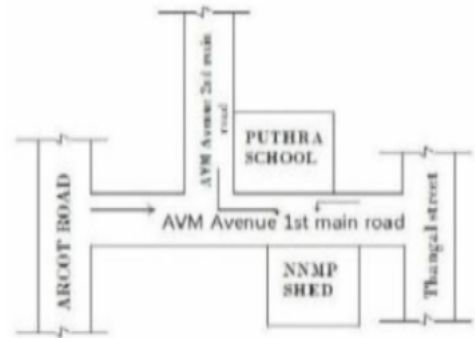

Cad View

Key MAP View