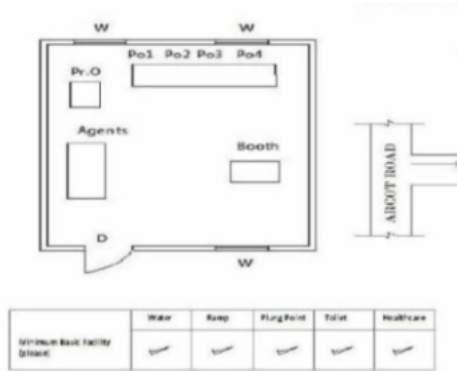

Google Map View

Polling Station Building Front View

Polling Station Front View

Cad View

Key MAP View

1 பெயர் : சீனிவாசன் தந்தை பெயர்: கணேசன் வீட்டு எண் : 1 வயது : 45 பாலினம் : ஆண்	RAZ0870857 Photo is available	2 பெயர் : சித்ரா கணவர் பெயர்: கண்ணன் வீட்டு எண் : 1A வயது : 42 பாலினம் : பெண்	RAZ1007525 Photo is available	3 பெயர் : ஜெய் கீர்த்தனா தந்தை பெயர்: சீனிவாசன் வீட்டு எண் : 1ஏ வயது : 20 பாலினம் : பெண்	RAZ2930592 Photo is available
4 பெயர் : ஷாஜிதாபேகம் கணவர் பெயர்: வியாகத் வீட்டு எண் : 2A வயது : 52 பாலினம் : பெண்	JCH7728900 Photo is available	5 பெயர் : சரஸ்வதி கணவர் பெயர்: காத்தவராயன் வீட்டு எண் : 3 வயது : 76 பாலினம் : பெண்	AZZ4858163 Photo is available	6 பெயர் : ரவிக்குமார் தந்தை பெயர்: காத்தவராயன் வீட்டு எண் : 3 வயது : 52 பாலினம் : ஆண்	AZZ4857173 Photo is available
7 பெயர் : சசிக்குமார் தந்தை பெயர்: காத்தவராயன் வீட்டு எண் : 3 வயது : 50 பாலினம் : ஆண்	AZZ4854212 Photo is available	8 பெயர் : ரேவதி கணவர் பெயர்: ரவிக்குமார் வீட்டு எண் : 3 வயது : 48 பாலினம் : பெண்	RAZ2319002 Photo is available	9 பெயர் : விஜயகுமாரி கணவர் பெயர்: ரமேஷ் வீட்டு எண் : 3 வயது : 48 பாலினம் : பெண்	AZZ8409161 Photo is available
10 பெயர் : வடிவுக்கரசு கணவர் பெயர்: சசிக்குமார் வீட்டு எண் : 3 வயது : 43 பாலினம் : பெண்	AZZ4856233 Photo is available	11 பெயர் : பெருமாள் தந்தை பெயர்: சொக்கலிங்கம் வீட்டு எண் : 3-1 வயது : 58 பாலினம் : ஆண்	AZZ4853875 Photo is available	12 பெயர் : சுகுணா கணவர் பெயர்: பெருமாள் வீட்டு எண் : 3-1 வயது : 56 பாலினம் : பெண்	AZZ4855151 Photo is available
13 பெயர் : டர்ஷன் ச கே சசிக்குமார் தந்தை பெயர்: கே சசிக்குமார் வீட்டு எண் : 3/9 வயது : 20 பாலினம் : ஆண்	RAZ2794238 Photo is available	14 பெயர் : சாந்திலால் தந்தை பெயர்: தேஜ்ராஜ் வீட்டு எண் : 3A வயது : 73 பாலினம் : ஆண்	RAZ2319010 Photo is available	15 பெயர் : பதம் சந்த் தந்தை பெயர்: சாந்திலால் வீட்டு எண் : 3A வயது : 45 பாலினம் : ஆண்	AZZ4863957 Photo is available
16 பெயர் : நரேந்தர் தந்தை பெயர்: சாந்திலால் வீட்டு எண் : 3A வயது : 43 பாலினம் : ஆண்	AZZ4856431 Photo is available	17 பெயர் : சுரேந்தர் தந்தை பெயர்: சாந்திலால் வீட்டு எண் : 3A வயது : 40 பாலினம் : ஆண்	AZZ4863965 Photo is available	18 பெயர் : சுரேந்தர்குமார் தந்தை பெயர்: பவர்லால் வீட்டு எண் : 3A-1 வயது : 46 பாலினம் : ஆண்	AZZ4857223 Photo is available
19 பெயர் : பிரியா கணவர் பெயர்: சுரேந்தர்குமார் வீட்டு எண் : 3A-1 வயது : 44 பாலினம் : பெண்	AZZ4856977 Photo is available	20 பெயர் : பவன்பொகாரா தந்தை பெயர்: சஜன்ராஜ்பொகாரா வீட்டு எண் : 3A-2 வயது : 48 பாலினம் : ஆண்	AZZ8162521 Photo is available	21 பெயர் : சந்தோஷ் கணவர் பெயர்: பவன்பொகாரா வீட்டு எண் : 3A-2 வயது : 45 பாலினம் : பெண்	AZZ4860219 Photo is available
22 பெயர் : ஜெம்பு கேசவன் தந்தை பெயர்: ராமநாதன் வீட்டு எண் : 5 வயது : 72 பாலினம் : ஆண்	RAZ2776342 Photo is available	23 பெயர் : ராஜேந்திரன் தந்தை பெயர்: அங்கண்ணன் வீட்டு எண் : 5 வயது : 67 பாலினம் : ஆண்	AZZ4859146 Photo is available	24 பெயர் : உஷா ராணி கணவர் பெயர்: ஜெம்பு கேசவன் வீட்டு எண் : 5 வயது : 62 பாலினம் : பெண்	RAZ2776359 Photo is available
25 பெயர் : முத்துலட்சுமி கணவர் பெயர்: ராஜேந்திரன் வீட்டு எண் : 5 வயது : 59 பாலினம் : பெண்	AZZ4856027 Photo is available	26 பெயர் : சுகன்யா தந்தை பெயர்: ரவி வீட்டு எண் : 5 வயது : 34 பாலினம் : பெண்	RAZ1163534 Photo is available	27 பெயர் : சுரேகா தந்தை பெயர்: ரவி வீட்டு எண் : 5 வயது : 31 பாலினம் : பெண்	RAZ1163542 Photo is available
28 பெயர் : மல்லிகா கணவர் பெயர்: ரவி வீட்டு எண் : 5-1 வயது : 56 பாலினம் : பெண்	AZZ4856019 Photo is available	29 பெயர் : ஷீலா கணவர் பெயர்: செந்தில் குமரன் வீட்டு எண் : 5,எஃப்1,அன்பு இல்லம் வயது : 46 பாலினம் : பெண்	RAZ2929222 Photo is available	30 பெயர் : ஆகாஷ் தந்தை பெயர்: செந்தில் குமரன் வீட்டு எண் : 5,எஃப்1,அன்பு இல்லம் வயது : 22 பாலினம் : ஆண்	RAZ2929081 Photo is available