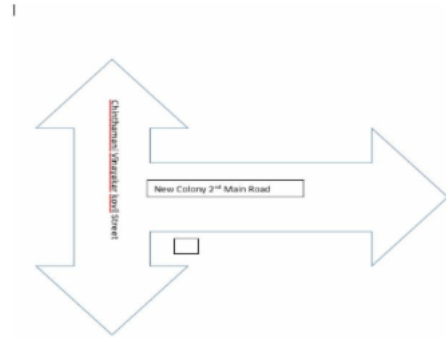

Google Map View

Polling Station Building Front View

Polling Station Front View

Cad View

Key MAP View

1 பெயர் : சீனிவாசன் தந்தை பெயர்: கணேசன் வீட்டு எண் : 1 வயது : 45 பாலினம் : ஆண்	RAZ0870857 Photo is available	2 பெயர் : சித்ரா கணவர் பெயர்: கண்ணன் வீட்டு எண் : 1A வயது : 42 பாலினம் : பெண்	RAZ1007525 Photo is available	3 பெயர் : ஜெய் கீர்த்தனா தந்தை பெயர்: சீனிவாசன் வீட்டு எண் : 1ஏ வயது : 20 பாலினம் : பெண்	RAZ2930592 Photo is available
4 பெயர் : ஷாஜிதாபேகம் கணவர் பெயர்: வியாகத் வீட்டு எண் : 2A வயது : 52 பாலினம் : பெண்	JCH7728900 Photo is available	5 பெயர் : சரஸ்வதி கணவர் பெயர்: காத்தவராயன் வீட்டு எண் : 3 வயது : 76 பாலினம் : பெண்	AZZ4858163 Photo is available	6 பெயர் : ரவிக்குமார் தந்தை பெயர்: காத்தவராயன் வீட்டு எண் : 3 வயது : 52 பாலினம் : ஆண்	AZZ4857173 Photo is available
7 பெயர் : சசிக்குமார் தந்தை பெயர்: காத்தவராயன் வீட்டு எண் : 3 வயது : 50 பாலினம் : ஆண்	AZZ4854212 Photo is available	8 பெயர் : ரேவதி கணவர் பெயர்: ரவிக்குமார் வீட்டு எண் : 3 வயது : 48 பாலினம் : பெண்	RAZ2319002 Photo is available	9 பெயர் : விஜயகுமாரி கணவர் பெயர்: ரமேஷ் வீட்டு எண் : 3 வயது : 48 பாலினம் : பெண்	AZZ8409161 Photo is available
10 பெயர் : வடிவுக்கரசு கணவர் பெயர்: சசிக்குமார் வீட்டு எண் : 3 வயது : 43 பாலினம் : பெண்	AZZ4856233 Photo is available	11 பெயர் : பெருமாள் தந்தை பெயர்: சொக்கலிங்கம் வீட்டு எண் : 3-1 வயது : 58 பாலினம் : ஆண்	AZZ4853875 Photo is available	12 பெயர் : சுகுணா கணவர் பெயர்: பெருமாள் வீட்டு எண் : 3-1 வயது : 56 பாலினம் : பெண்	AZZ4855151 Photo is available
13 பெயர் : டர்ஷன் ச கே சசிக்குமார் தந்தை பெயர்: கே சசிக்குமார் வீட்டு எண் : 3/9 வயது : 20 பாலினம் : ஆண்	RAZ2794238 Photo is available	14 பெயர் : சாந்திலால் தந்தை பெயர்: தேஜ்ராஜ் வீட்டு எண் : 3A வயது : 73 பாலினம் : ஆண்	RAZ2319010 Photo is available	15 பெயர் : பதம் சந்த் தந்தை பெயர்: சாந்திலால் வீட்டு எண் : 3A வயது : 45 பாலினம் : ஆண்	AZZ4863957 Photo is available
16 பெயர் : நரேந்தர் தந்தை பெயர்: சாந்திலால் வீட்டு எண் : 3A வயது : 43 பாலினம் : ஆண்	AZZ4856431 Photo is available	17 பெயர் : சுரேந்தர் தந்தை பெயர்: சாந்திலால் வீட்டு எண் : 3A வயது : 40 பாலினம் : ஆண்	AZZ4863965 Photo is available	18 பெயர் : சுரேந்தர்குமார் தந்தை பெயர்: பவர்லால் வீட்டு எண் : 3A-1 வயது : 46 பாலினம் : ஆண்	AZZ4857223 Photo is available
19 பெயர் : பிரியா கணவர் பெயர்: சுரேந்தர்குமார் வீட்டு எண் : 3A-1 வயது : 44 பாலினம் : பெண்	AZZ4856977 Photo is available	20 பெயர் : பவன்பொகாரா தந்தை பெயர்: சஜன்ராஜ்பொகாரா வீட்டு எண் : 3A-2 வயது : 48 பாலினம் : ஆண்	AZZ8162521 Photo is available	21 பெயர் : சந்தோஷ் கணவர் பெயர்: பவன்பொகாரா வீட்டு எண் : 3A-2 வயது : 45 பாலினம் : பெண்	AZZ4860219 Photo is available
22 பெயர் : ஜெம்பு கேசவன் தந்தை பெயர்: ராமநாதன் வீட்டு எண் : 5 வயது : 72 பாலினம் : ஆண்	RAZ2776342 Photo is available	23 பெயர் : ராஜேந்திரன் தந்தை பெயர்: அங்கண்ணன் வீட்டு எண் : 5 வயது : 67 பாலினம் : ஆண்	AZZ4859146 Photo is available	24 பெயர் : உஷா ராணி கணவர் பெயர்: ஜெம்பு கேசவன் வீட்டு எண் : 5 வயது : 62 பாலினம் : பெண்	RAZ2776359 Photo is available
25 பெயர் : முத்துலட்சுமி கணவர் பெயர்: ராஜேந்திரன் வீட்டு எண் : 5 வயது : 59 பாலினம் : பெண்	AZZ4856027 Photo is available	26 பெயர் : சுகன்யா தந்தை பெயர்: ரவி வீட்டு எண் : 5 வயது : 34 பாலினம் : பெண்	RAZ1163534 Photo is available	27 பெயர் : சுரேகா தந்தை பெயர்: ரவி வீட்டு எண் : 5 வயது : 31 பாலினம் : பெண்	RAZ1163542 Photo is available
28 பெயர் : மல்லிகா கணவர் பெயர்: ரவி வீட்டு எண் : 5-1 வயது : 56 பாலினம் : பெண்	AZZ4856019 Photo is available	29 பெயர் : ஷீலா கணவர் பெயர்: செந்தில் குமரன் வீட்டு எண் : 5,எஃப்1,அன்பு இல்லம் வயது : 46 பாலினம் : பெண்	RAZ2929222 Photo is available	30 பெயர் : ஆகாஷ் தந்தை பெயர்: செந்தில் குமரன் வீட்டு எண் : 5,எஃப்1,அன்பு இல்லம் வயது : 22 பாலினம் : ஆண்	RAZ2929081 Photo is available