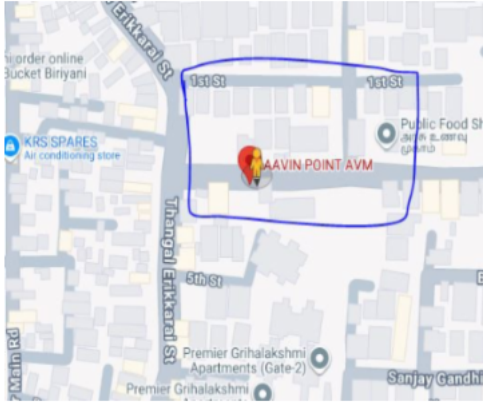

Nazri Naksha