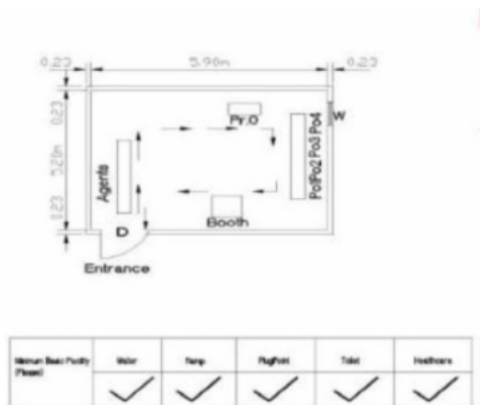

Google Map View

Polling Station Building Front View

Polling Station Front View

Cad View

Key MAP View

1 பெயர் : சாந்தி கணவர் பெயர்: சண்முகம் வீட்டு எண் : 1 வயது : 75 பாலினம் : பெண்	RAZ1163658 Photo is available	2 பெயர் : சுஜாதா கணவர் பெயர்: தினேஷ் குமார் வீட்டு எண் : 1 வயது : 42 பாலினம் : பெண்	RAZ1312297 Photo is available	3 பெயர் : திருமுருகன் தந்தை பெயர்: சண்முகம் வீட்டு எண் : 1 வயது : 41 பாலினம் : ஆண்	RAZ1163633 Photo is available
4 பெயர் : சக்தி மதுமிதா தாயின் பெயர்: சுஜாதா வீட்டு எண் : 1 வயது : 20 பாலினம் : பெண்	RAZ2883254 Photo is available	5 பெயர் : பூமிநாதன் தந்தை பெயர்: பெருமாள் வீட்டு எண் : 1/82ஏ,லக்ஷ்மி நிவாஸ் அபார்ட்மென்ட் வயது : 47 பாலினம் : ஆண்	TIK0431551 Photo is available	6 பெயர் : ஹரிகிருஷ்ணன் தந்தை பெயர்: நடராஜன் வீட்டு எண் : 2 வயது : 50 பாலினம் : ஆண்	RAZ1895523 Photo is available
7 பெயர் : ரேணுகா கணவர் பெயர்: ஹரிகிருஷ்ணன் வீட்டு எண் : 2 வயது : 47 பாலினம் : பெண்	RAZ1895861 Photo is available	8 பெயர் : பழனி கே தந்தை பெயர்: கல்யாணசுந்தரம் வீட்டு எண் : 4/89 வயது : 47 பாலினம் : ஆண்	RAZ2491306 Photo is available	9 பெயர் : ஷர்மிதா ப தந்தை பெயர்: பழனி வீட்டு எண் : 4/89 வயது : 19 பாலினம் : பெண்	RAZ2956795 Photo is available
10 பெயர் : கலைவாணி கணவர் பெயர்: கல்யாணசுந்தரம் வீட்டு எண் : 4A வயது : 67 பாலினம் : பெண்	AZZ4852703 Photo is available	11 பெயர் : சுகந்தி தந்தை பெயர்: கல்யாணசுந்தரம் வீட்டு எண் : 4A வயது : 44 பாலினம் : பெண்	AZZ4849535 Photo is available	12 பெயர் : ஜெயந்தி கணவர் பெயர்: பழனி வீட்டு எண் : 4A வயது : 41 பாலினம் : பெண்	AZZ4848891 Photo is available
13 பெயர் : ரவிசந்தரன் தந்தை பெயர்: சுப்பையா வீட்டு எண் : 5 வயது : 71 பாலினம் : ஆண்	RAZ2629749 Photo is available	14 பெயர் : விஜயலட்சுமி கணவர் பெயர்: வெங்கட்ராமன் வீட்டு எண் : 6 வயது : 74 பாலினம் : பெண்	RAZ0451260 Photo is available	15 பெயர் : அய்யாதுரை தந்தை பெயர்: சுப்பிரமணியம் வீட்டு எண் : 6 வயது : 70 பாலினம் : ஆண்	AZZ4844304 Photo is available
16 பெயர் : கிருஷ்ணவேணி கணவர் பெயர்: அய்யாதுரை வீட்டு எண் : 6 வயது : 60 பாலினம் : பெண்	AZZ4849543 Photo is available	17 பெயர் : முரளிதரன் தந்தை பெயர்: அய்யாதுரை வீட்டு எண் : 6 வயது : 42 பாலினம் : ஆண்	AZZ7600463 Photo is available	18 பெயர் : வள்ளியம்மாள் தந்தை பெயர்: சங்கரநாராயணன் வீட்டு எண் : 6 வயது : 35 பாலினம் : பெண்	WUJ0190702 Photo is available
19 பெயர் : செல்வகுமார் தந்தை பெயர்: சிவலிங்கம் வீட்டு எண் : 7-1 வயது : 73 பாலினம் : ஆண்	RAZ0450866 Photo is available	20 பெயர் : சுகுணா கணவர் பெயர்: செல்வகுமார் வீட்டு எண் : 7-1 வயது : 41 பாலினம் : பெண்	RAZ0451278 Photo is available	21 பெயர் : ஜானகிராமன் அ வி தந்தை பெயர்: விஸ்வநாத சாஸ்திரி வீட்டு எண் : 7/84 வயது : 89 பாலினம் : ஆண்	BKZ3356433 Photo is available
22 பெயர் : மல்லிகார்ஜுனன் அ வி தந்தை பெயர்: விஸ்வநாத சாஸ்திரி வீட்டு எண் : 7/84 வயது : 87 பாலினம் : ஆண்	BKZ3356391 Photo is available	23 பெயர் : வை ஜெயலக்ஷ்மி கணவர் பெயர்: வைத்தியநாதன் வீட்டு எண் : 7/84 வயது : 84 பாலினம் : பெண்	AZZ4848768 Photo is available	24 பெயர் : ருக்மணி அ வி தந்தை பெயர்: விஸ்வநாத சாஸ்திரி வீட்டு எண் : 7/84 வயது : 79 பாலினம் : பெண்	BKZ3356441 Photo is available
25 பெயர் : வை வெங்கடேஷ் தந்தை பெயர்: வைத்தியநாதன் வீட்டு எண் : 7/84 வயது : 53 பாலினம் : ஆண்	AZZ4848750 Photo is available	S 26 பெயர் : ஜெயராஜ் தந்தை பெயர்: வாகுதேவன் வீட்டு எண் : 8 வயது : 54 பாலினம் : ஆண்	RAZ0567792 Photo is available	27 பெயர் : ரேவதி கணவர் பெயர்: கேசவலு வீட்டு எண் : 8-4 வயது : 73 பாலினம் : பெண்	JCH3715877 Photo is available
28 பெயர் : ஜோசப் இதரர் பெயர்: தாமஸ் வீட்டு எண் : 9 வயது : 76 பாலினம் : ஆண்	JCH7726870 Photo is available	29 பெயர் : ரோலி கணவர் பெயர்: ஜோசப் வீட்டு எண் : 9 வயது : 66 பாலினம் : பெண்	RAZ2334399 Photo is available	30 பெயர் : கஸ்தூரி தந்தை பெயர்: முனிரத்தினம் வீட்டு எண் : 11 வயது : 76 பாலினம் : பெண்	AZZ4847703 Photo is available