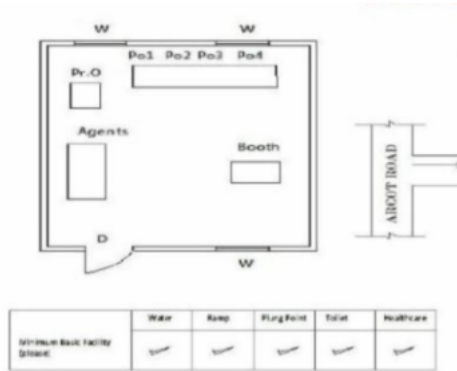

Google Map View

Polling Station Building Front View

Polling Station Front View

Cad View

Key MAP View

1 பெயர் : சங்கர் கன்னியப்பன் தந்தை பெயர்: கன்னியப்பன் வீட்டு எண் : 1 வயது : 61 பாலினம் : ஆண்	RAZ2821577 Photo is available	2 பெயர் : சாந்தி கணவர் பெயர்: சங்கர் வீட்டு எண் : 1 வயது : 54 பாலினம் : பெண்	JCH7861636 Photo is available	3 பெயர் : ராஜ்குமார் தந்தை பெயர்: சங்கர் வீட்டு எண் : 1 வயது : 31 பாலினம் : ஆண்	RAZ1164193 Photo is available
4 பெயர் : தேவி கணவர் பெயர்: சரவணன் வீட்டு எண் : 1/28ஏ வயது : 40 பாலினம் : பெண்	RAZ2700961 Photo is available	5 பெயர் : முருகேசன் தந்தை பெயர்: நாகராஜன் வீட்டு எண் : 1/28 ஏ வயது : 26 பாலினம் : ஆண்	RAZ2635555 Photo is available	6 பெயர் : திரு ஹரி சங்கர் தந்தை பெயர்: மகாராஜா பிள்ளை வீட்டு எண் : 1/28ஏ வயது : 24 பாலினம் : ஆண்	RAZ2629251 Photo is available
7 பெயர் : சரவணன் சங்கர் தந்தை பெயர்: சங்கர் வீட்டு எண் : 1 நாராயணசாமி தெரு வயது : 34 பாலினம் : ஆண்	RAZ0624734 Photo is available	8 பெயர் : நாராயணசாமி தந்தை பெயர்: கிருஷ்ணசாமி வீட்டு எண் : 2 வயது : 75 பாலினம் : ஆண்	AZZ4895405 Photo is available	9 பெயர் : டேனியல் தந்தை பெயர்: தனபால் வீட்டு எண் : 2 வயது : 54 பாலினம் : ஆண்	RAZ0767582 Photo is available
10 பெயர் : சகாயம் கணவர் பெயர்: டேனியல் வீட்டு எண் : 2 வயது : 52 பாலினம் : பெண்	RAZ0767590 Photo is available	11 பெயர் : ராஜேஷ்வரி கணவர் பெயர்: குருசாமி வீட்டு எண் : 2 வயது : 46 பாலினம் : பெண்	RAZ1896463 Photo is available	12 பெயர் : தேன்மொழி கணவர் பெயர்: ராஜா வீட்டு எண் : 2 வயது : 40 பாலினம் : பெண்	RAZ0768085 Photo is available
13 பெயர் : கார்த்திக் தந்தை பெயர்: ராமநாதன் வீட்டு எண் : 2 வயது : 37 பாலினம் : ஆண்	RAZ2629194 Photo is available	14 பெயர் : சிந்தலா பூடேவி கணவர் பெயர்: கார்த்திக் வீட்டு எண் : 2 வயது : 37 பாலினம் : பெண்	RAZ2629228 Photo is available	15 பெயர் : அன்னாமலை தந்தை பெயர்: கர்னா வீட்டு எண் : 2 வயது : 33 பாலினம் : ஆண்	RAZ1496561 Photo is available
16 பெயர் : நந்தினி தந்தை பெயர்: உலகநாதன் வீட்டு எண் : 2 வயது : 33 பாலினம் : பெண்	RAZ1313790 Photo is available	17 பெயர் : இந்துமதி தந்தை பெயர்: உலகநாதன் வீட்டு எண் : 2 வயது : 31 பாலினம் : பெண்	RAZ1314194 Photo is available	18 பெயர் : பிந்துமதி தந்தை பெயர்: உலகநாதன் வீட்டு எண் : 2 வயது : 28 பாலினம் : பெண்	RAZ2017978 Photo is available
19 பெயர் : சந்தோஷ் தந்தை பெயர்: டேனியல் வீட்டு எண் : 2-45 வயது : 27 பாலினம் : ஆண்	RAZ2018026 Photo is available	20 பெயர் : ராமன் தந்தை பெயர்: தங்கவேலு வீட்டு எண் : 3 வயது : 63 பாலினம் : ஆண்	JCH8214231 Photo is available	21 பெயர் : சாந்தி கணவர் பெயர்: ராமன் வீட்டு எண் : 3 வயது : 56 பாலினம் : பெண்	AZZ4862389 Photo is available
22 பெயர் : அனுராதா கணவர் பெயர்: ராஜசேகரன் வீட்டு எண் : 3 வயது : 51 பாலினம் : பெண்	RAZ1164110 Photo is available	23 பெயர் : ரவி தந்தை பெயர்: விஜய்குமார் வீட்டு எண் : 3 வயது : 50 பாலினம் : ஆண்	RAZ0396010 Photo is available	24 பெயர் : சமதி கணவர் பெயர்: குமார் வீட்டு எண் : 3 வயது : 40 பாலினம் : பெண்	RAZ0395988 Photo is available
25 பெயர் : கவிதா தந்தை பெயர்: ராமன் வீட்டு எண் : 3 வயது : 39 பாலினம் : பெண்	AZZ4862397 Photo is available	26 பெயர் : சரண்யா தந்தை பெயர்: சம்பத் குமார் வீட்டு எண் : 3 வயது : 35 பாலினம் : பெண்	RAZ0955898 Photo is available	27 பெயர் : வைதீஸ்வரி தந்தை பெயர்: ராமமூர்த்தி வீட்டு எண் : 3 வயது : 31 பாலினம் : பெண்	RAZ1496686 Photo is available
28 பெயர் : உலகநாதன் தந்தை பெயர்: பெம்பாய் வீட்டு எண் : 3-2 வயது : 51 பாலினம் : ஆண்	AZZ4868683 Photo is available	29 பெயர் : மைதிலி கணவர் பெயர்: உலகநாதன் வீட்டு எண் : 3-2 வயது : 48 பாலினம் : பெண்	AZZ4868436 Photo is available	30 பெயர் : கிஷோர் குமார் தந்தை பெயர்: பால்கர் வீட்டு எண் : 3-5 வயது : 28 பாலினம் : ஆண்	RAZ1781764 Photo is available