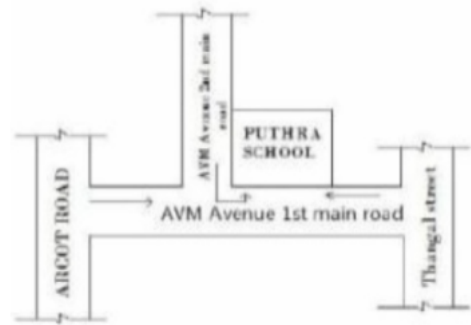

Google Map View

Polling Station Building Front View

Polling Station Front View

Cad View

Key MAP View

1 பெயர் : சங்கர் கன்னியப்பன் தந்தை பெயர்: கன்னியப்பன் வீட்டு எண் : 1 வயது : 61 பாலினம் : ஆண்	RAZ2821577 Photo is available	2 பெயர் : சாந்தி கணவர் பெயர்: சங்கர் வீட்டு எண் : 1 வயது : 54 பாலினம் : பெண்	JCH7861636 Photo is available	3 பெயர் : ராஜ்குமார் தந்தை பெயர்: சங்கர் வீட்டு எண் : 1 வயது : 31 பாலினம் : ஆண்	RAZ1164193 Photo is available
4 பெயர் : தேவி கணவர் பெயர்: சரவணன் வீட்டு எண் : 1/28ஏ வயது : 40 பாலினம் : பெண்	RAZ2700961 Photo is available	5 பெயர் : முருகேசன் தந்தை பெயர்: நாகராஜன் வீட்டு எண் : 1/28 ஏ வயது : 26 பாலினம் : ஆண்	RAZ2635555 Photo is available	6 பெயர் : திரு ஹரி சங்கர் தந்தை பெயர்: மகாராஜா பிள்ளை வீட்டு எண் : 1/28ஏ வயது : 24 பாலினம் : ஆண்	RAZ2629251 Photo is available
7 பெயர் : சரவணன் சங்கர் தந்தை பெயர்: சங்கர் வீட்டு எண் : 1 நாராயணசாமி தெரு வயது : 34 பாலினம் : ஆண்	RAZ0624734 Photo is available	8 பெயர் : நாராயணசாமி தந்தை பெயர்: கிருஷ்ணசாமி வீட்டு எண் : 2 வயது : 75 பாலினம் : ஆண்	AZZ4895405 Photo is available	9 பெயர் : டேனியல் தந்தை பெயர்: தனபால் வீட்டு எண் : 2 வயது : 54 பாலினம் : ஆண்	RAZ0767582 Photo is available
10 பெயர் : சகாயம் கணவர் பெயர்: டேனியல் வீட்டு எண் : 2 வயது : 52 பாலினம் : பெண்	RAZ0767590 Photo is available	11 பெயர் : ராஜேஷ்வரி கணவர் பெயர்: குருசாமி வீட்டு எண் : 2 வயது : 46 பாலினம் : பெண்	RAZ1896463 Photo is available	12 பெயர் : தேன்மொழி கணவர் பெயர்: ராஜா வீட்டு எண் : 2 வயது : 40 பாலினம் : பெண்	RAZ0768085 Photo is available
13 பெயர் : கார்த்திக் தந்தை பெயர்: ராமநாதன் வீட்டு எண் : 2 வயது : 37 பாலினம் : ஆண்	RAZ2629194 Photo is available	14 பெயர் : சிந்தலா பூடேவி கணவர் பெயர்: கார்த்திக் வீட்டு எண் : 2 வயது : 37 பாலினம் : பெண்	RAZ2629228 Photo is available	15 பெயர் : அன்னாமலை தந்தை பெயர்: கர்னா வீட்டு எண் : 2 வயது : 33 பாலினம் : ஆண்	RAZ1496561 Photo is available
16 பெயர் : நந்தினி தந்தை பெயர்: உலகநாதன் வீட்டு எண் : 2 வயது : 33 பாலினம் : பெண்	RAZ1313790 Photo is available	17 பெயர் : இந்துமதி தந்தை பெயர்: உலகநாதன் வீட்டு எண் : 2 வயது : 31 பாலினம் : பெண்	RAZ1314194 Photo is available	18 பெயர் : பிந்துமதி தந்தை பெயர்: உலகநாதன் வீட்டு எண் : 2 வயது : 28 பாலினம் : பெண்	RAZ2017978 Photo is available
19 பெயர் : சந்தோஷ் தந்தை பெயர்: டேனியல் வீட்டு எண் : 2-45 வயது : 27 பாலினம் : ஆண்	RAZ2018026 Photo is available	20 பெயர் : ராமன் தந்தை பெயர்: தங்கவேலு வீட்டு எண் : 3 வயது : 63 பாலினம் : ஆண்	JCH8214231 Photo is available	21 பெயர் : சாந்தி கணவர் பெயர்: ராமன் வீட்டு எண் : 3 வயது : 56 பாலினம் : பெண்	AZZ4862389 Photo is available
22 பெயர் : அனுராதா கணவர் பெயர்: ராஜசேகரன் வீட்டு எண் : 3 வயது : 51 பாலினம் : பெண்	RAZ1164110 Photo is available	23 பெயர் : ரவி தந்தை பெயர்: விஜய்குமார் வீட்டு எண் : 3 வயது : 50 பாலினம் : ஆண்	RAZ0396010 Photo is available	24 பெயர் : சமதி கணவர் பெயர்: குமார் வீட்டு எண் : 3 வயது : 40 பாலினம் : பெண்	RAZ0395988 Photo is available
25 பெயர் : கவிதா தந்தை பெயர்: ராமன் வீட்டு எண் : 3 வயது : 39 பாலினம் : பெண்	AZZ4862397 Photo is available	26 பெயர் : சரண்யா தந்தை பெயர்: சம்பத் குமார் வீட்டு எண் : 3 வயது : 35 பாலினம் : பெண்	RAZ0955898 Photo is available	27 பெயர் : வைதீஸ்வரி தந்தை பெயர்: ராமமூர்த்தி வீட்டு எண் : 3 வயது : 31 பாலினம் : பெண்	RAZ1496686 Photo is available
28 பெயர் : உலகநாதன் தந்தை பெயர்: பெம்பாய் வீட்டு எண் : 3-2 வயது : 51 பாலினம் : ஆண்	AZZ4868683 Photo is available	29 பெயர் : மைதிலி கணவர் பெயர்: உலகநாதன் வீட்டு எண் : 3-2 வயது : 48 பாலினம் : பெண்	AZZ4868436 Photo is available	30 பெயர் : கிஷோர் குமார் தந்தை பெயர்: பால்கர் வீட்டு எண் : 3-5 வயது : 28 பாலினம் : ஆண்	RAZ1781764 Photo is available