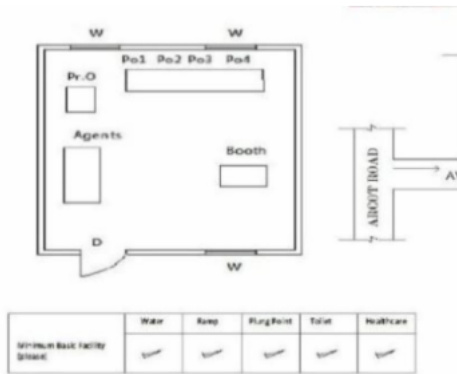

வாக்காளர் பதிவு அலுவலரின்  
கையொப்பம்

Nazri Naksha

Google Map View

Polling Station Building Front View

Polling Station Front View

Cad View

Key MAP View

1 பெயர் : ஜமுனா கணவர் பெயர் : ஜெகதீசன் வீட்டு எண் : 1 வயது : 65 பாலினம் : பெண் Photo is available	RAZ1164318	2 பெயர் : தில்லைவில்லானன் தந்தை பெயர் : தனபாலன் வீட்டு எண் : 1 வயது : 58 பாலினம் : ஆண் Photo is available	AZZ4896171	3 பெயர் : அம்பிகா கணவர் பெயர் : தில்லைவில்லானன் வீட்டு எண் : 1 வயது : 51 பாலினம் : பெண் Photo is available	AZZ4896189
4 பெயர் : ஜெய்குமார் தந்தை பெயர் : ஜெகதீசன் வீட்டு எண் : 1 வயது : 46 பாலினம் : ஆண் Photo is available	AZZ5617105	5 பெயர் : நிர்மலா கணவர் பெயர் : ஜெய்குமார் வீட்டு எண் : 1 வயது : 44 பாலினம் : பெண் Photo is available	RAZ1164300	#2 6 பெயர் : ஸ்ரீநிதி ஜெ தந்தை பெயர் : ஜய் குமார் வீட்டு எண் : 1 வயது : 20 பாலினம் : பெண் Photo is available	RAZ2804920
7 பெயர் : ராஜேஸ்வரி கணவர் பெயர் : ஆறுமுகம் வீட்டு எண் : 2 வயது : 55 பாலினம் : பெண் Photo is available	RAZ1314475	8 பெயர் : மகாலட்சுமி கு கணவர் பெயர் : ஸ்ரீநிவாஸ் வீட்டு எண் : 2 வயது : 55 பாலினம் : பெண் Photo is available	IOR2170694	9 பெயர் : பாலாஜி தந்தை பெயர் : ராமகிருஷ்ணன் வீட்டு எண் : 2 வயது : 32 பாலினம் : ஆண் Photo is available	RAZ1496900
10 பெயர் : அரவிந்த் ராஜ் அ ச சண்முகவேல் தந்தை பெயர் : சண்முகவேல் வீட்டு எண் : 2-1 வயது : 46 பாலினம் : ஆண் Photo is available	JCH7909773	11 பெயர் : ராமகிருஷ்ணன் தந்தை பெயர் : ராமன் வீட்டு எண் : 2-3 வயது : 66 பாலினம் : ஆண் Photo is available	AZZ4867941	12 பெயர் : வசந்தா கணவர் பெயர் : ராமகிருஷ்ணன் வீட்டு எண் : 2-3 வயது : 61 பாலினம் : பெண் Photo is available	AZZ4868824
13 பெயர் : சுந்தரவரதராஜன் தந்தை பெயர் : இராமசாமி வீட்டு எண் : 5 வயது : 65 பாலினம் : ஆண் Photo is available	RAZ0320564	14 பெயர் : ஐஸ்வர்யா தந்தை பெயர் : சுந்தரவரதராஜன் வீட்டு எண் : 5 வயது : 36 பாலினம் : பெண் Photo is available	RAZ0320655	15 பெயர் : அசஷ்யா தந்தை பெயர் : சுந்தரவரதராஜன் வீட்டு எண் : 5 வயது : 31 பாலினம் : பெண் Photo is available	RAZ1243393
16 பெயர் : சையத் உமர் தந்தை பெயர் : சையத் அபுநாசர் வீட்டு எண் : 5 வயது : 29 பாலினம் : ஆண் Photo is available	RAZ1314715	17 பெயர் : விஜயலட்சுமி கணவர் பெயர் : சுந்தரவரதராஜன் வீட்டு எண் : 5-1 வயது : 58 பாலினம் : பெண் Photo is available	AZZ7516404	18 பெயர் : ஹஜிரா பேகம் தந்தை பெயர் : முஹம்மத் கலேஷா வீட்டு எண் : 5/9e வயது : 29 பாலினம் : பெண் Photo is available	RAZ2073633
19 பெயர் : ஜீனத் ஜஃபெர் ஸாதிக் கணவர் பெயர் : ஜஃபெர் ஸாதிக் வீட்டு எண் : 6 வயது : 51 பாலினம் : பெண் Photo is available	RAZ2634178	20 பெயர் : நசீர் அஹமத் செளதர் ஜே ஏ தந்தை பெயர் : அக்பர்சௌதரி வீட்டு எண் : 6 வயது : 37 பாலினம் : ஆண் Photo is available	RAZ0625350	21 பெயர் : முஹம்மத் ஜைந் தந்தை பெயர் : ஜஃபெர் ஸாதிக் வீட்டு எண் : 6 வயது : 27 பாலினம் : ஆண் Photo is available	RAZ2634194
22 பெயர் : பஷீர் ஃபாத்திமா தந்தை பெயர் : பஷீர் அஹமத் வீட்டு எண் : 6 வயது : 25 பாலினம் : பெண் Photo is available	RAZ2634186	23 பெயர் : பாபினி ஆயிஷா பஷீர் அஹமத் தந்தை பெயர் : பஷீர் அஹமத் வீட்டு எண் : 06 வயது : 23 பாலினம் : பெண் Photo is available	RAZ2633659	24 பெயர் : முஹம்மத் ஹரிஷ் தந்தை பெயர் : ஜஃபெர் ஸாதிக் வீட்டு எண் : 6 வயது : 23 பாலினம் : ஆண் Photo is available	RAZ2634202
25 பெயர் : ஆர்ஷ் ஜிப்ரான் தாரிக் தாரிக் தந்தை பெயர் : தாரிக் ஸஜ்ஜாத் ஹைதர் தாரிக் வீட்டு எண் : 6 வயது : 21 பாலினம் : ஆண் Photo is available	RAZ2940062	26 பெயர் : குமார் தந்தை பெயர் : சீனிவாசன் வீட்டு எண் : 6-4 வயது : 50 பாலினம் : ஆண் Photo is available	RAZ1896778	27 பெயர் : யுவராணி கணவர் பெயர் : குமார் வீட்டு எண் : 6-4 வயது : 45 பாலினம் : பெண் Photo is available	RAZ1896760
28 பெயர் : கிருத்திகா தந்தை பெயர் : குமார் வீட்டு எண் : 6/4 வயது : 23 பாலினம் : பெண் Photo is available	RAZ2623965	29 பெயர் : தர்ஷினி பிரியா தந்தை பெயர் : குமார் வீட்டு எண் : 6/4 வயது : 21 பாலினம் : பெண் Photo is available	RAZ2764017	30 பெயர் : வேணுகோபால் தந்தை பெயர் : வேணுகோபால் வீட்டு எண் : 7-2 வயது : 52 பாலினம் : ஆண் Photo is available	AZZ6296354