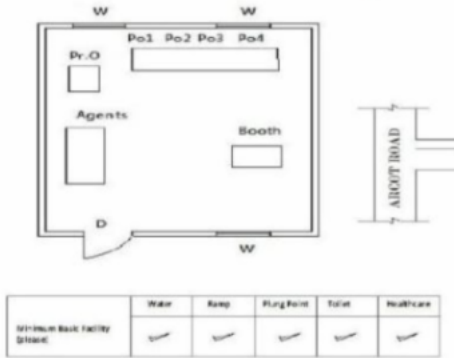

Google Map View

Polling Station Building Front View

Polling Station Front View

Cad View

Key MAP View

1 பெயர் : துரைகுமார் தந்தை பெயர்: முத்துசாமி வீட்டு எண் : 1 வயது : 78 பாலினம் : ஆண்	AZZ4861407 Photo is available	2 பெயர் : வடிவுகுமார் தந்தை பெயர்: துரைகுமார் வீட்டு எண் : 1 வயது : 65 பாலினம் : ஆண்	RAZ0428979 Photo is available	3 பெயர் : முத்துகுமார் தந்தை பெயர்: துரைகுமார் வீட்டு எண் : 1 வயது : 45 பாலினம் : ஆண்	AZZ4861399 Photo is available
4 பெயர் : வைத்தியலிங்கம் தந்தை பெயர்: துரைகுமார் வீட்டு எண் : 1 வயது : 41 பாலினம் : ஆண்	AZZ4861415 Photo is available	5 பெயர் : சபிதா கணவர் பெயர்: முத்துகுமார் வீட்டு எண் : 1 வயது : 40 பாலினம் : பெண்	RAZ0428219 Photo is available	6 பெயர் : அனுராதா கணவர் பெயர்: ஜெயராமன் வீட்டு எண் : 2 வயது : 77 பாலினம் : பெண்	AZZ4873832 Photo is available
7 பெயர் : காயத்ரி கணவர் பெயர்: நடராஜன் வீட்டு எண் : 2 வயது : 46 பாலினம் : பெண்	AZZ4873857 Photo is available	8 பெயர் : பாலசுப்பிரமணியன் தந்தை பெயர்: சீனிவாசன் வீட்டு எண் : 3 வயது : 74 பாலினம் : ஆண்	RAZ1316314 Photo is available	9 பெயர் : சந்திரா தந்தை பெயர்: சீனிவாசன் வீட்டு எண் : 3 வயது : 69 பாலினம் : பெண்	RAZ0427864 Photo is available
10 பெயர் : வசந்தா கணவர் பெயர்: பாலாசுப்பிரமணியன் வீட்டு எண் : 3 வயது : 69 பாலினம் : பெண்	RAZ0428094 Photo is available	11 பெயர் : கற்பகம் தந்தை பெயர்: சீனிவாசன் வீட்டு எண் : 3 வயது : 67 பாலினம் : பெண்	RAZ0427856 Photo is available	12 பெயர் : அலமேலு கணவர் பெயர்: சீனிவாசன் வீட்டு எண் : 3- வயது : 96 பாலினம் : பெண்	RAZ0427849 Photo is available
13 பெயர் : ராஜகோபாலன் தந்தை பெயர்: மாதவாச்சாரி வீட்டு எண் : 4 வயது : 87 பாலினம் : ஆண்	RAZ1245638 Photo is available	14 பெயர் : சாந்தா கணவர் பெயர்: ராஜகோபாலன் வீட்டு எண் : 4 வயது : 80 பாலினம் : பெண்	RAZ1245620 Photo is available	15 பெயர் : வாசுதேவன் தந்தை பெயர்: வெங்கட்ராமன் வீட்டு எண் : 4 வயது : 59 பாலினம் : ஆண்	RAZ1165471 Photo is available
16 பெயர் : சுதா கணவர் பெயர்: வெட்சுமணன் வீட்டு எண் : 4 வயது : 54 பாலினம் : பெண்	RAZ0627000 Photo is available	17 பெயர் : விஷால் மாலோலன் தந்தை பெயர்: வெங்கடேசன் வீட்டு எண் : 4 வயது : 29 பாலினம் : ஆண்	RAZ1601798 Photo is available	18 பெயர் : பிரியதர்ஷினி தந்தை பெயர்: வாசுதேவன் வீட்டு எண் : 4-2-76 வயது : 27 பாலினம் : பெண்	RAZ2018307 Photo is available
19 பெயர் : முரளிதரன் தந்தை பெயர்: லட்சுமிகாந்தன் வீட்டு எண் : 7-1 வயது : 73 பாலினம் : ஆண்	RAZ0061143 Photo is available	20 பெயர் : ஜெயதீர்த் தந்தை பெயர்: முரளிதரன் வீட்டு எண் : 7-1 வயது : 44 பாலினம் : ஆண்	RAZ0061226 Photo is available	21 பெயர் : ரகுநந்தன் தந்தை பெயர்: குருராகவேந்திரன் வீட்டு எண் : 7-2 வயது : 66 பாலினம் : ஆண்	AZZ4866018 Photo is available
22 பெயர் : ராஜலட்சுமி கணவர் பெயர்: ரகுநந்தன் வீட்டு எண் : 7-2 வயது : 60 பாலினம் : பெண்	AZZ4862215 Photo is available	23 பெயர் : சத்யா ப்ரமோதா ஆர் தாயின் பெயர்: ராஜலக்ஷ்மி வீட்டு எண் : 7-2 வயது : 24 பாலினம் : ஆண்	RAZ2536886 Photo is available	24 பெயர் : ஆயிஷா மரியம் அஜீத் ஜலால் பாஷா தாயின் பெயர்: அமீஷா வீட்டு எண் : 7/4 வயது : 23 பாலினம் : பெண்	RAZ2669125 Photo is available
25 பெயர் : நந்தகுமார் தந்தை பெயர்: சக்கரவர்த்தி வீட்டு எண் : 8 வயது : 69 பாலினம் : ஆண்	RAZ1009208 Photo is available	26 பெயர் : நித்திஷா தந்தை பெயர்: நந்தகுமார் வீட்டு எண் : 8 வயது : 34 பாலினம் : பெண்	RAZ1009190 Photo is available	27 பெயர் : உஷா கணவர் பெயர்: நந்தகுமார் வீட்டு எண் : 8-1 வயது : 59 பாலினம் : பெண்	RAZ2316487 Photo is available
28 பெயர் : சாமிநாதன் தந்தை பெயர்: முத்துகுமார் வீட்டு எண் : 8-4 வயது : 54 பாலினம் : ஆண்	AZZ4872057 Photo is available	29 பெயர் : சாந்தலட்சுமி கணவர் பெயர்: சாமிநாதன் வீட்டு எண் : 8-4 வயது : 48 பாலினம் : பெண்	AZZ4863239 Photo is available	30 பெயர் : சும்தி கணவர் பெயர்: ஜெயராமன் வீட்டு எண் : 8-4 வயது : 47 பாலினம் : பெண்	AZZ4884821 Photo is available