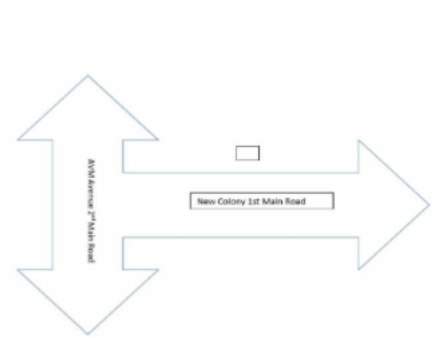

Google Map View

Polling Station Building Front View

Polling Station Front View

Cad View

Key MAP View

சட்டமன்றத் தொகுதியின் எண் மற்றும் பெயர் : 22-விருகம்பாக்கம் பிரிவு எண் மற்றும் பெயர் 1-ஆழ்வார்திருநகர் புதிய வார்டு எண்.128 காந்தி நகர் மெயின் ரோடு(கதவு எண் 1 முதல் 103 வரை) பாகம் எண் : 92