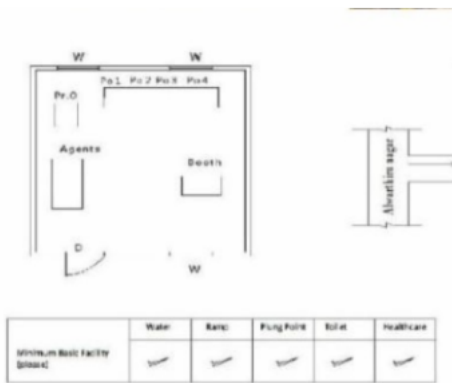

Google Map View

Polling Station Building Front View

Polling Station Front View

Cad View

Key MAP View

சட்டமன்றத் தொகுதியின் எண் மற்றும் பெயர் : 22-விருகம்பாக்கம் பிரிவு எண் மற்றும் பெயர் 1-ஆழ்வார்திருநகர் புதிய வார்டு எண்.128 காந்தி நகர் மெயின் ரோடு(கதவு எண் 1 முதல் 103 வரை) பாகம் எண் : 92